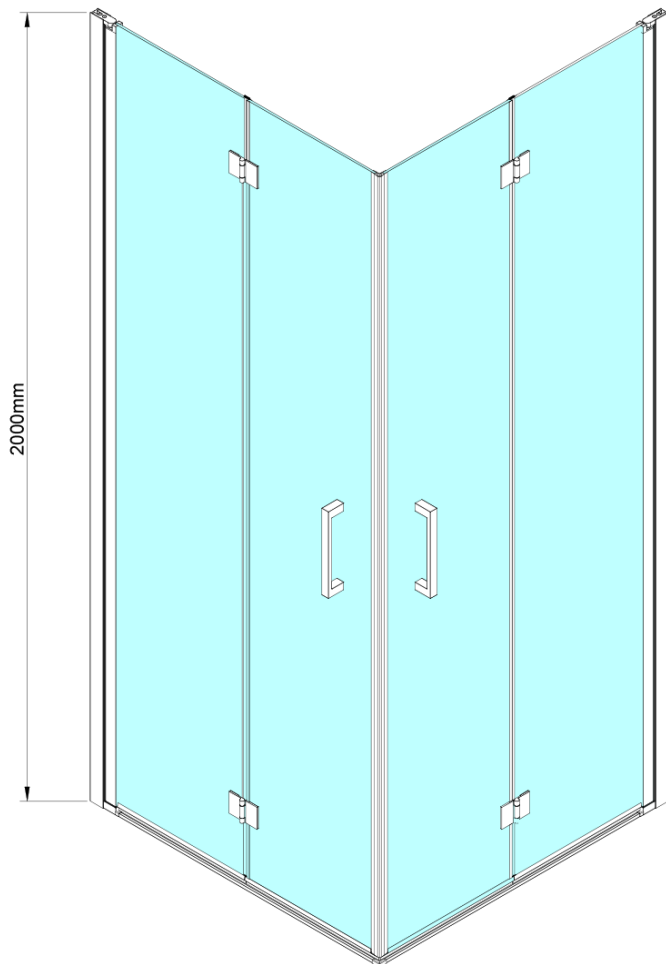

LORO štvorcová sprchová zástena 700x700 mm, rohový vstup

Objednací kód: GN4770-01

Základné informácie

Značka: Gelco

Séria: LORO

Rozmery

Šírka: 700 mm

Výška: 2000 mm

Hĺbka: 700 mm

Vlastnosti

Farba profilu: Chróm - Leštený hliník

Tvar: Štvorcové s rohovým vstupom

Typ otvárania: Skladacie

Šírka vstupu: 810 mm

Typ výplne: Číre sklo

Úprava skla: Coated glass

Hrúbka skla: 6 mm

Vlastnosti: Bezrámové prevedenie

Hmotnosť / ks: 50.0 kg

Balenie: 2 ks

Záruka: 2 roky

LORO štvorcová sprchová zástena 700x700 mm, rohový vstup

Technický list

GN4770/GN4780/GN4790