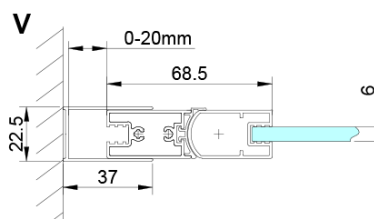

LORO štvorcová sprchová zástena 700x700 mm, rohový vstup

Objednací kód: GN4770-01

Základné informácie

Značka: Gelco

Séria: LORO

Rozmery

Šírka: 700 mm

Výška: 2000 mm

Hĺbka: 700 mm

Vlastnosti

Farba profilu: Chróm - Leštený hliník

Tvar: Štvorcové s rohovým vstupom

Typ otvárania: Skladacie

Šírka vstupu: 810 mm

Typ výplne: Číre sklo

Úprava skla: Coated glass

Hrúbka skla: 6 mm

Vlastnosti: Bezrámové prevedenie

Hmotnosť / ks: 50.0 kg

Balenie: 2 ks

Záruka: 2 roky

LORO štvorcová sprchová zástena 700x700 mm, rohový vstup

Technický list

GN4770/GN4780/GN4790