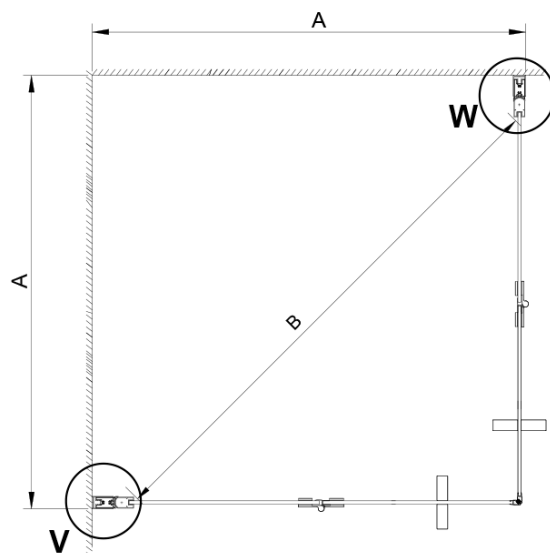

LORO štvorcová sprchová zástena 700x700 mm, rohový vstup

Objednací kód: GN4770-01

Základné informácie

Značka: Gelco

Séria: LORO

Rozmery

Šírka: 700 mm

Výška: 2000 mm

Hĺbka: 700 mm

Vlastnosti

Farba profilu: Chróm - Leštený hliník

Tvar: Štvorcové s rohovým vstupom

Typ otvárania: Skladacie

Šírka vstupu: 810 mm

Typ výplne: Číre sklo

Úprava skla: Coated glass

Hrúbka skla: 6 mm

Vlastnosti: Bezrámové prevedenie

Hmotnosť / ks: 50.0 kg

Balenie: 2 ks

Záruka: 2 roky

LORO štvorcová sprchová zástena 700x700 mm, rohový vstup

Technický list

GN4770/GN4780/GN4790