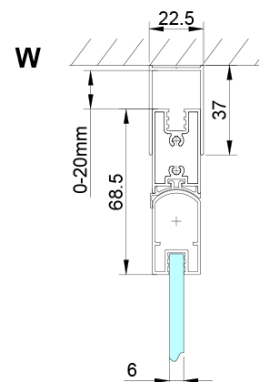

LORO štvorcová sprchová zástena 700x700 mm, rohový vstup

Objednací kód: GN4770-01

Základné informácie

Značka: Gelco

Séria: LORO

Rozmery

Šírka: 700 mm

Výška: 2000 mm

Hĺbka: 700 mm

Vlastnosti

Farba profilu: Chróm - Leštený hliník

Tvar: Štvorcové s rohovým vstupom

Typ otvárania: Skladacie

Šírka vstupu: 810 mm

Typ výplne: Číre sklo

Úprava skla: Coated glass

Hrúbka skla: 6 mm

Vlastnosti: Bezrámové prevedenie

Hmotnosť / ks: 50.0 kg

Balenie: 2 ks

Záruka: 2 roky

LORO štvorcová sprchová zástena 700x700 mm, rohový vstup

Technický list

GN4770/GN4780/GN4790

| Model | A | B |
|--------|---------|------|
| GN4770 | 680-700 | 810 |
| GN4780 | 780-800 | 980 |
| GN4790 | 880-900 | 1095 |