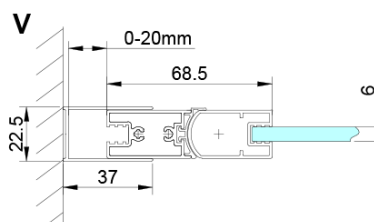

LORO štvorcová sprchová zástena 700x700 mm, rohový vstup

Technický list

GN4770/GN4780/GN4790

Model	A	B
GN4770	680-700	810
GN4780	780-800	980
GN4790	880-900	1095