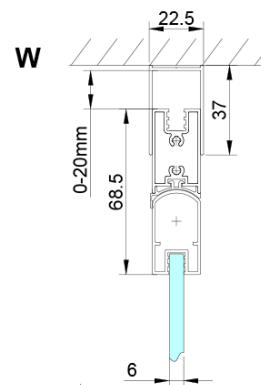

## Rozmery

Šírka: 700 mm

Výška: 2000 mm

Hĺbka: 700 mm

## Vlastnosti

Farba profilu: Chróm - Leštený hliník

Tvar: Štvorcové s rohovým vstupom

Typ otvárania: Skladacie

Šírka vstupu: 810 mm

Typ výplne: Číre sklo

Úprava skla: Coated glass

Hrúbka skla: 6 mm

# LORO štvorcová sprchová zástena 700x700 mm, rohový vstup

## Technický list

GN4770/GN4780/GN4790

Model	A	B
GN4770	680-700	810
GN4780	780-800	980
GN4790	880-900	1095