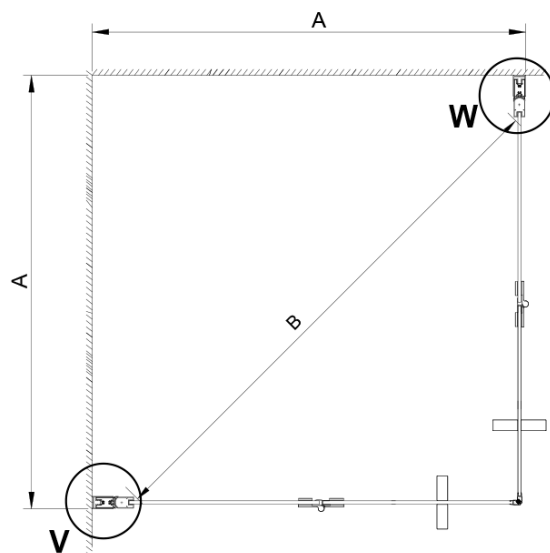

LORO štvorcová sprchová zástena 700x700 mm, rohový vstup

Technický list

GN4770/GN4780/GN4790

Model	A	B
GN4770	680-700	810
GN4780	780-800	980
GN4790	880-900	1095