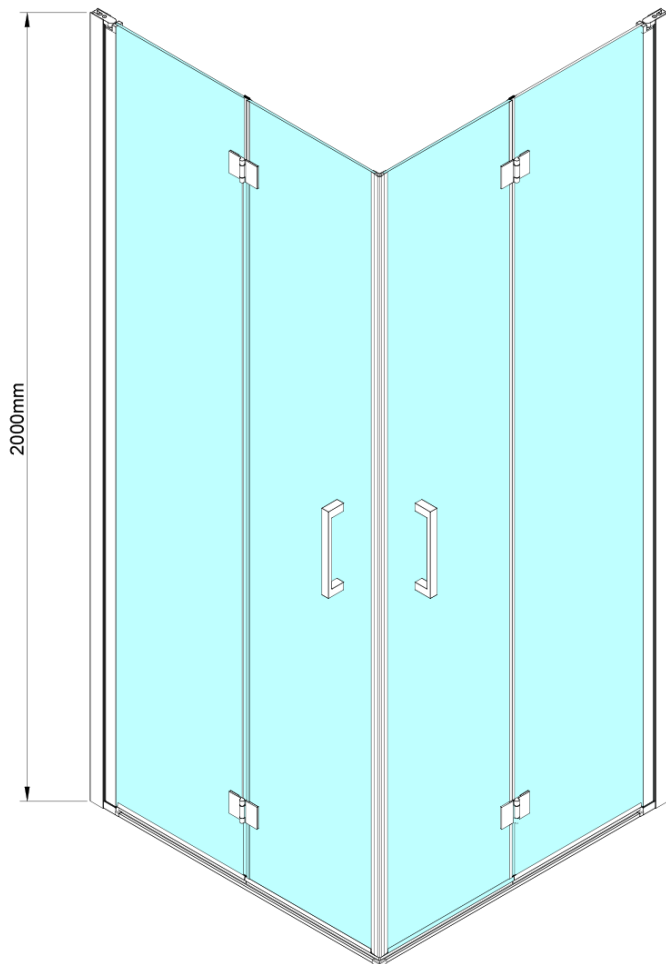

LORO štvorcová sprchová zástena 700x700 mm, rohový vstup

Technický list

GN4770/GN4780/GN4790

Model	A	B
GN4770	680-700	810
GN4780	780-800	980
GN4790	880-900	1095