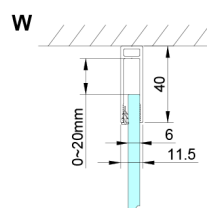

LORO obdĺžniková sprchová zástena 700x900mm

Objednací kód: GN4570-04

Rozmery

Šírka: 700 mm
 Výška: 2000 mm
 Hĺbka: 900 mm

Vlastnosti

Záruka: 2 roky

Technický list

GN4570/GN4580/GN4590 + GN3580/GN3590/GN3510/GN3512

Model	A	B	D
GN4570	685-715	570	
GN4580	785-815	670	
GN4590	885-915	770	
GN3580			785-805
GN3590			885-905
GN3510			985-1005
GN3512			1185-1205