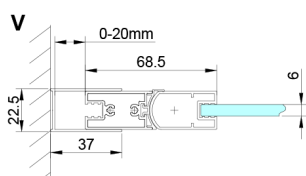

LORO obdĺžniková sprchová zástena 700x900mm

Objednací kód: GN4570-04

Rozmery

Šírka: 700 mm
 Výška: 2000 mm
 Hĺbka: 900 mm

Vlastnosti

Záruka: 2 roky

Technický list

GN4570/GN4580/GN4590 + GN3580/GN3590/GN3510/GN3512

Model	A	B	D
GN4570	685-715	570	
GN4580	785-815	670	
GN4590	885-915	770	
GN3580			785-805
GN3590			885-905
GN3510			985-1005
GN3512			1185-1205