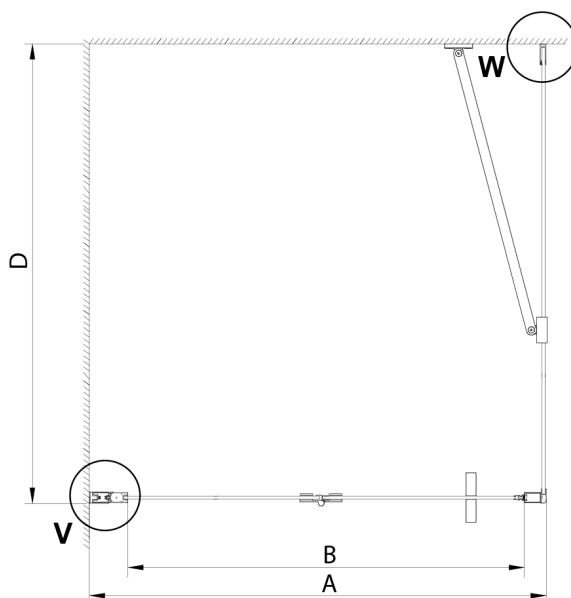

LORO obdĺžniková sprchová zástena 700x900mm

Objednací kód: GN4570-04

Rozmery

Šírka: 700 mm
 Výška: 2000 mm
 Hĺbka: 900 mm

Vlastnosti

Záruka: 2 roky

Technický list

GN4570/GN4580/GN4590 + GN3580/GN3590/GN3510/GN3512

Model	A	B	D
GN4570	685-715	570	
GN4580	785-815	670	
GN4590	885-915	770	
GN3580			785-805
GN3590			885-905
GN3510			985-1005
GN3512			1185-1205