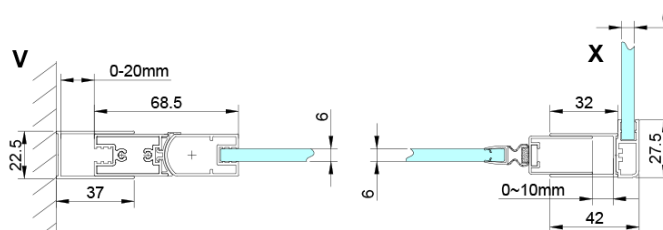

## Rozmery

Šírka: 900 mm

Výška: 2000 mm

Hĺbka: 800 mm

## Vlastnosti

Farba profilu: Chróm - Leštený hliník

Tvar: Obdĺžnikové zásteny

Typ otvárania: Otváracie jednokrídlové

Smer otvárania: Univerzálne

Šírka vstupu: 770 mm

Typ výplne: Číre sklo

Úprava skla: Coated glass

Hrúbka skla: 6 mm

Vlastnosti: Bezrámové prevedenie, Otváranie von i dovnútra

Hmotnosť / ks: 60.0 kg

Balenie: 2 ks

Záruka: 2 roky

Technický list

GN4470/GN4480/GN4490 + GN3580/GN3590/GN3510/GN3512

Model	A	B	D
GN4470	685-715	570	
GN4480	785-815	670	
GN4490	885-915	770	
GN3580			785-805
GN3590			885-905
GN3510			985-1005
GN3512			1185-1205