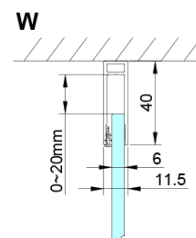

## Rozmery

Šírka: 900 mm

Výška: 2000 mm

Hĺbka: 800 mm

## Vlastnosti

Farba profilu: Chróm - Leštený hliník

Tvar: Obdĺžnikové zásteny

Typ otvárania: Otváracie jednokrídlové

Smer otvárania: Univerzálne

Šírka vstupu: 770 mm

Typ výplne: Číre sklo

Úprava skla: Coated glass

Hrúbka skla: 6 mm

Vlastnosti: Bezrámové prevedenie, Otváranie von i dovnútra

Hmotnosť / ks: 60.0 kg

Balenie: 2 ks

Záruka: 2 roky

Technický list

GN4470/GN4480/GN4490 + GN3580/GN3590/GN3510/GN3512

Model	A	B	D
GN4470	685-715	570	
GN4480	785-815	670	
GN4490	885-915	770	
GN3580			785-805
GN3590			885-905
GN3510			985-1005
GN3512			1185-1205