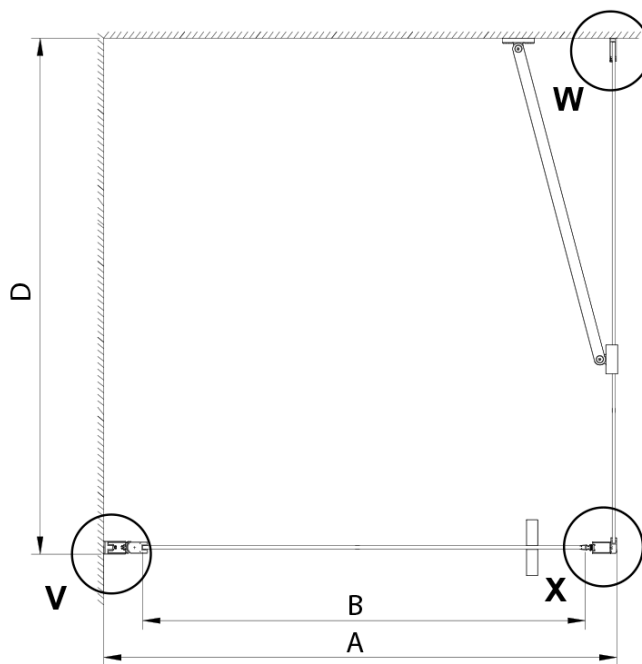

## Rozmery

Šírka: 900 mm

Výška: 2000 mm

Hĺbka: 800 mm

## Vlastnosti

Farba profilu: Chróm - Leštený hliník

Tvar: Obdĺžnikové zásteny

Typ otvárania: Otváracie jednokrídlové

Smer otvárania: Univerzálne

Šírka vstupu: 770 mm

Typ výplne: Číre sklo

Úprava skla: Coated glass

Hrúbka skla: 6 mm

Vlastnosti: Bezrámové prevedenie, Otváranie von i dovnútra

Hmotnosť / ks: 60.0 kg

Balenie: 2 ks

Záruka: 2 roky

Technický list

GN4470/GN4480/GN4490 + GN3580/GN3590/GN3510/GN3512

Model	A	B	D
GN4470	685-715	570	
GN4480	785-815	670	
GN4490	885-915	770	
GN3580			785-805
GN3590			885-905
GN3510			985-1005
GN3512			1185-1205