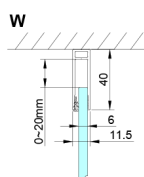

LORO obdĺžniková sprchová zástena 800x1200mm

Objednací kód: GN4480-02

Rozmery

Šírka: 800 mm
 Výška: 2000 mm
 Hĺbka: 1200 mm

Vlastnosti

Záruka: 2 roky

Technický list

GN4470/GN4480/GN4490 + GN3580/GN3590/GN3510/GN3512

Model	A	B	D
GN4470	685-715	570	
GN4480	785-815	670	
GN4490	885-915	770	
GN3580			785-805
GN3590			885-905
GN3510			985-1005
GN3512			1185-1205