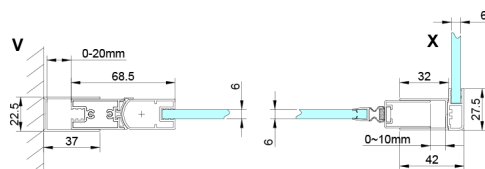

LORO obdĺžniková sprchová zástena 800x1200mm

Objednací kód: GN4480-02

Rozmery

Šírka: 800 mm
 Výška: 2000 mm
 Hĺbka: 1200 mm

Vlastnosti

Záruka: 2 roky

Technický list

GN4470/GN4480/GN4490 + GN3580/GN3590/GN3510/GN3512

Model	A	B	D
GN4470	685-715	570	
GN4480	785-815	670	
GN4490	885-915	770	
GN3580			785-805
GN3590			885-905
GN3510			985-1005
GN3512			1185-1205