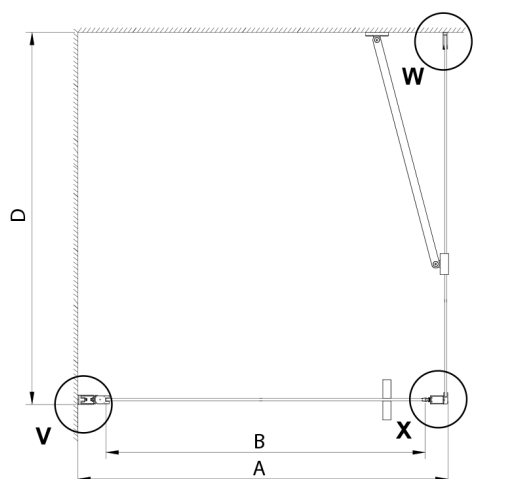

LORO obdĺžniková sprchová zástena 800x1200mm

Objednací kód: GN4480-02

Rozmery

Šírka: 800 mm
 Výška: 2000 mm
 Hĺbka: 1200 mm

Vlastnosti

Záruka: 2 roky

Technický list

GN4470/GN4480/GN4490 + GN3580/GN3590/GN3510/GN3512

Model	A	B	D
GN4470	685-715	570	
GN4480	785-815	670	
GN4490	885-915	770	
GN3580			785-805
GN3590			885-905
GN3510			985-1005
GN3512			1185-1205