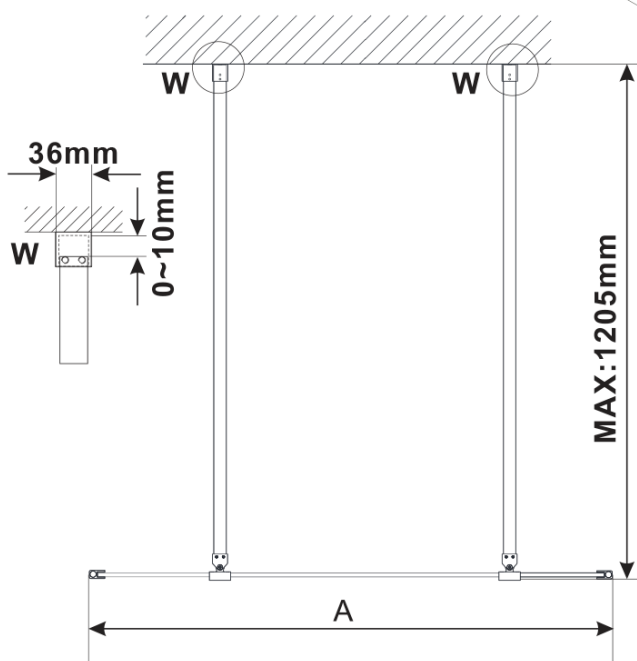

ESCA WHITE MATT jednodielna sprchová zástena do priestoru, sklo Marron, 1000 mm

Objednací kód: ES1510-07

Základné informácie

Značka: Polysan

Séria: ESCA

Rozmery

Šírka: 1000 mm

Výška: 2100 mm

Vlastnosti

Farba profilu: Biela

Tvar: Jednostenná Walk

Typ výplne: Marron sklo

Úprava skla: Antidrop

Hrúbka skla: 8 mm

Hmotnosť / ks: 39.0 kg

Balenie: 3 ks

Záruka: 3 roky

Technický list

MODEL	A,mm
ES1070/ES1170/ES1270/ES1370/ES1570	699
ES1080/ES1180/ES1280/ES1380/ES1580	799
ES1090/ES1190/ES1290/ES1390/ES1590	899
ES1010/ES1110/ES1210/ES1310/ES1510	999
ES1011/ES1111/ES1211/ES1311/ES1511	1099
ES1012/ES1112/ES1212/ES1312/ES1512	1199
ES1013/ES1113/ES1213/ES1313/ES1513	1299
ES1014/ES1114/ES1214/ES1314/ES1514	1399
ES1015/ES1115/ES1215/ES1315/ES1515	1499