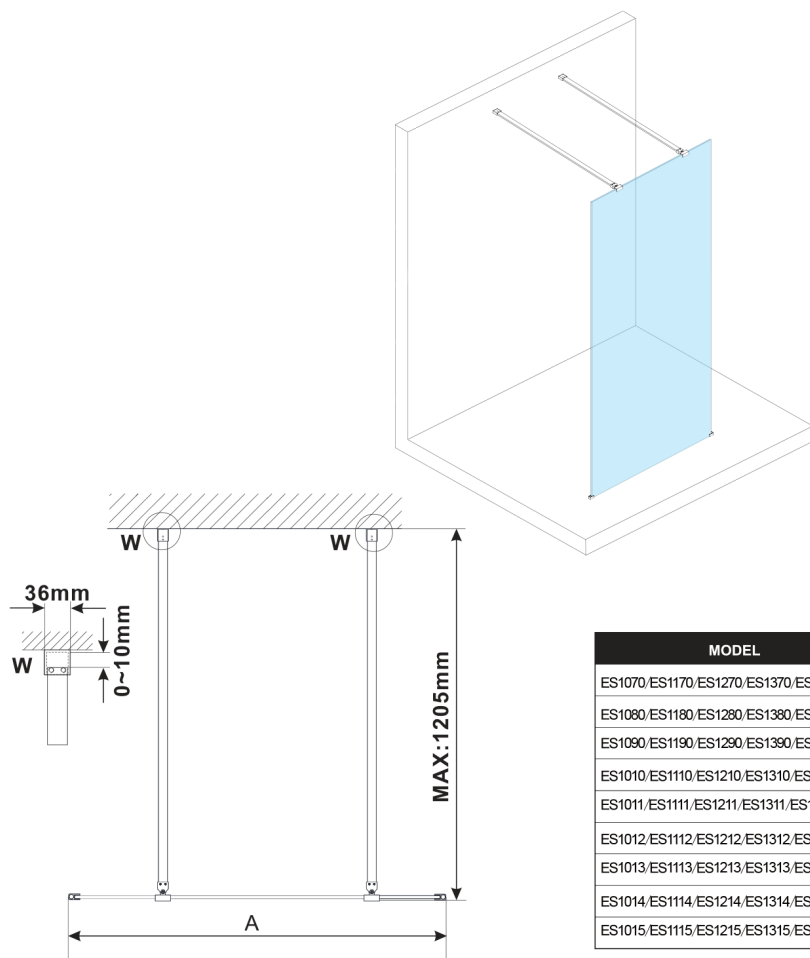

ESCA WHITE MATT jednodielna sprchová zástena do priestoru, sklo Marron, 1000 mm

Objednací kód: ES1510-07

Rozmery

Šírka: 1000 mm

Výška: 2100 mm

Vlastnosti

Záruka: 3 roky

Technický list

MODEL	A,mm
ES1070/ES1170/ES1270/ES1370/ES1570	699
ES1080/ES1180/ES1280/ES1380/ES1580	799
ES1090/ES1190/ES1290/ES1390/ES1590	899
ES1010/ES1110/ES1210/ES1310/ES1510	999
ES1011/ES1111/ES1211/ES1311/ES1511	1099
ES1012/ES1112/ES1212/ES1312/ES1512	1199
ES1013/ES1113/ES1213/ES1313/ES1513	1299
ES1014/ES1114/ES1214/ES1314/ES1514	1399
ES1015/ES1115/ES1215/ES1315/ES1515	1499