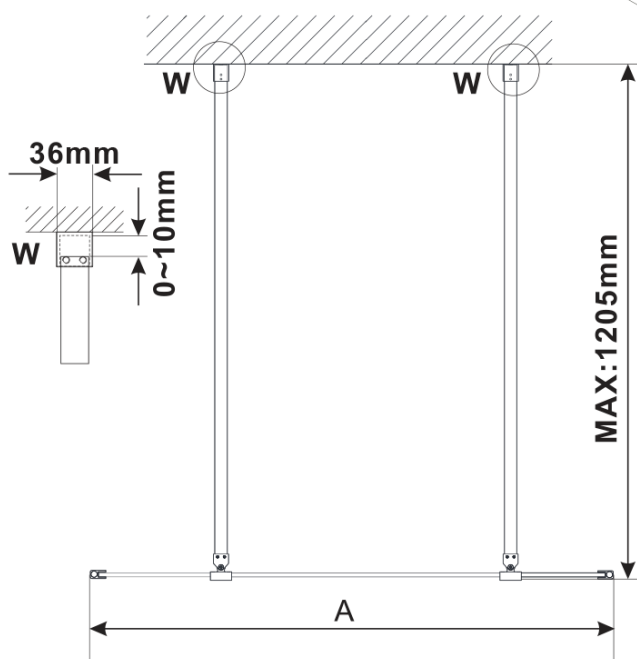

ESCA BLACK MATT jednodielna sprchová zástena do priestoru, sklo Marron, 1500 mm

Objednací kód: ES1515-06

Základné informácie

Značka: Polysan

Séria: ESCA

Rozmery

Šírka: 1500 mm

Výška: 2100 mm

Vlastnosti

Farba profilu: Čierna mat

Tvar: Jednostenná Walk

Typ výplne: Marron sklo

Úprava skla: Antidrop

Hrúbka skla: 8 mm

Hmotnosť / ks: 39.0 kg

Balenie: 3 ks

Záruka: 3 roky

Technický list

MODEL	A,mm
ES1070/ES1170/ES1270/ES1370/ES1570	699
ES1080/ES1180/ES1280/ES1380/ES1580	799
ES1090/ES1190/ES1290/ES1390/ES1590	899
ES1010/ES1110/ES1210/ES1310/ES1510	999
ES1011/ES1111/ES1211/ES1311/ES1511	1099
ES1012/ES1112/ES1212/ES1312/ES1512	1199
ES1013/ES1113/ES1213/ES1313/ES1513	1299
ES1014/ES1114/ES1214/ES1314/ES1514	1399
ES1015/ES1115/ES1215/ES1315/ES1515	1499