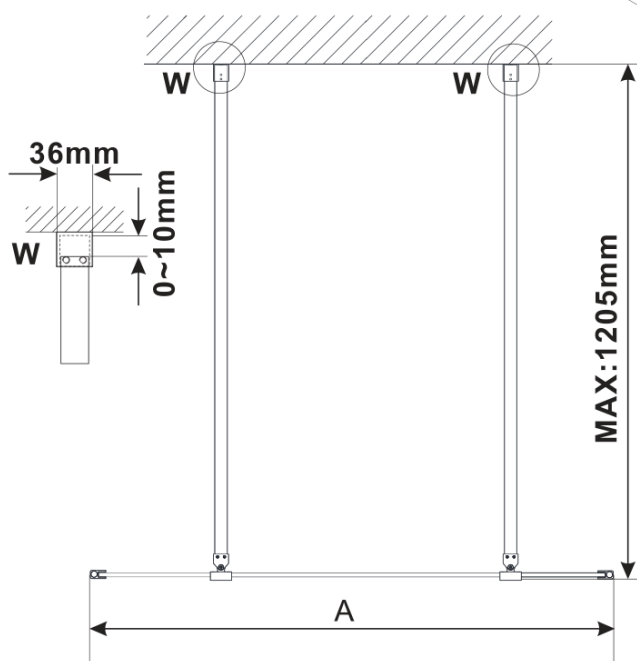

ESCA BLACK MATT jednodielna sprchová zástena do priestoru, sklo Marron, 1300 mm

Objednací kód: ES1513-06

Základné informácie

Značka: Polysan

Séria: ESCA

Rozmery

Šírka: 1300 mm

Výška: 2100 mm

Vlastnosti

Farba profilu: Čierna mat

Tvar: Jednostenná Walk

Typ výplne: Marron sklo

Úprava skla: Antidrop

Hrúbka skla: 8 mm

Hmotnosť / ks: 39.0 kg

Balenie: 3 ks

Záruka: 3 roky

Technický list

MODEL	A,mm
ES1070/ES1170/ES1270/ES1370/ES1570	699
ES1080/ES1180/ES1280/ES1380/ES1580	799
ES1090/ES1190/ES1290/ES1390/ES1590	899
ES1010/ES1110/ES1210/ES1310/ES1510	999
ES1011/ES1111/ES1211/ES1311/ES1511	1099
ES1012/ES1112/ES1212/ES1312/ES1512	1199
ES1013/ES1113/ES1213/ES1313/ES1513	1299
ES1014/ES1114/ES1214/ES1314/ES1514	1399
ES1015/ES1115/ES1215/ES1315/ES1515	1499