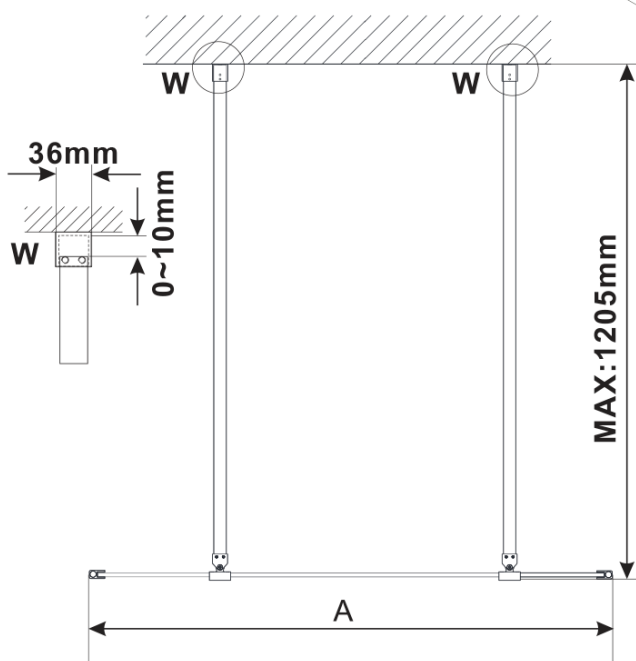

ESCA BLACK MATT jednodielna sprchová zástena do priestoru, sklo Marron, 1100 mm

Objednací kód: ES1511-06

Základné informácie

Značka: Polysan

Séria: ESCA

Rozmery

Šírka: 1100 mm

Výška: 2100 mm

Vlastnosti

Farba profilu: Čierna mat

Tvar: Jednostenná Walk

Typ výplne: Marron sklo

Úprava skla: Antidrop

Hrúbka skla: 8 mm

Hmotnosť / ks: 39.0 kg

Balenie: 3 ks

Záruka: 3 roky

Technický list

MODEL	A,mm
ES1070/ES1170/ES1270/ES1370/ES1570	699
ES1080/ES1180/ES1280/ES1380/ES1580	799
ES1090/ES1190/ES1290/ES1390/ES1590	899
ES1010/ES1110/ES1210/ES1310/ES1510	999
ES1011/ES1111/ES1211/ES1311/ES1511	1099
ES1012/ES1112/ES1212/ES1312/ES1512	1199
ES1013/ES1113/ES1213/ES1313/ES1513	1299
ES1014/ES1114/ES1214/ES1314/ES1514	1399
ES1015/ES1115/ES1215/ES1315/ES1515	1499