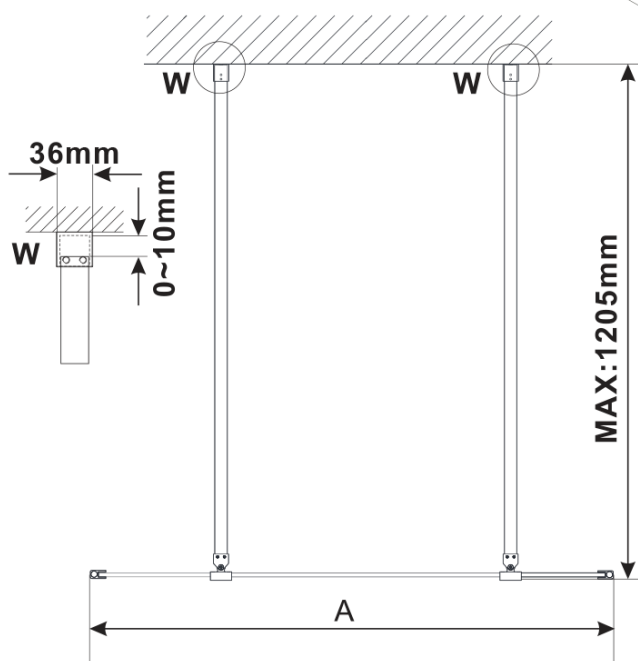

## Rozmery

Šírka: 1000 mm

Výška: 2100 mm

## Vlastnosti

Farba profilu: Čierna mat

Tvar: Jednostenná Walk

Typ výplne: Marron sklo

Úprava skla: Antidrop

Hrúbka skla: 8 mm

Hmotnosť / ks: 39.0 kg

Balenie: 3 ks

## Technický list

MODEL	A,mm
ES1070/ES1170/ES1270/ES1370/ES1570	699
ES1080/ES1180/ES1280/ES1380/ES1580	799
ES1090/ES1190/ES1290/ES1390/ES1590	899
ES1010/ES1110/ES1210/ES1310/ES1510	999
ES1011/ES1111/ES1211/ES1311/ES1511	1099
ES1012/ES1112/ES1212/ES1312/ES1512	1199
ES1013/ES1113/ES1213/ES1313/ES1513	1299
ES1014/ES1114/ES1214/ES1314/ES1514	1399
ES1015/ES1115/ES1215/ES1315/ES1515	1499