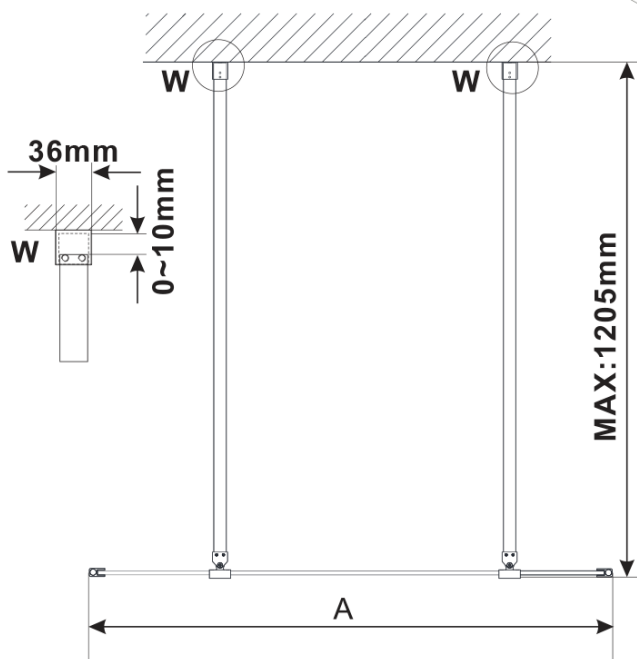

Technický list

MODEL	A,mm
ES1070/ES1170/ES1270/ES1370/ES1570	699
ES1080/ES1180/ES1280/ES1380/ES1580	799
ES1090/ES1190/ES1290/ES1390/ES1590	899
ES1010/ES1110/ES1210/ES1310/ES1510	999
ES1011/ES1111/ES1211/ES1311/ES1511	1099
ES1012/ES1112/ES1212/ES1312/ES1512	1199
ES1013/ES1113/ES1213/ES1313/ES1513	1299
ES1014/ES1114/ES1214/ES1314/ES1514	1399
ES1015/ES1115/ES1215/ES1315/ES1515	1499