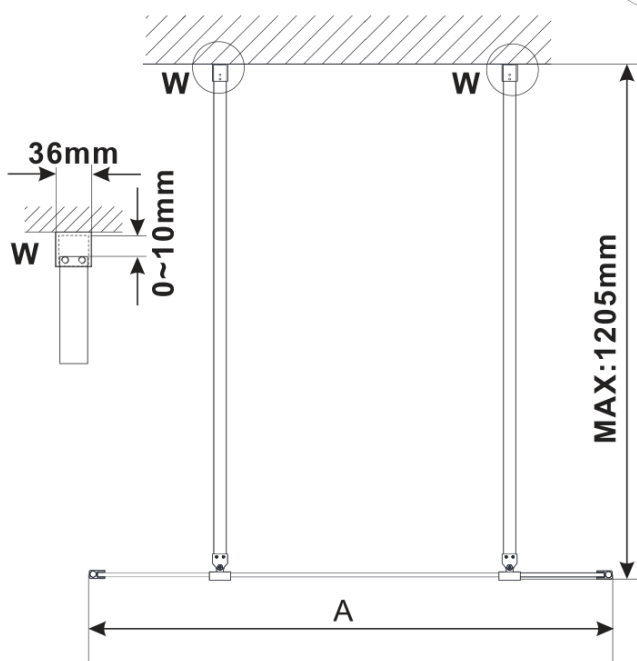

## Rozmery

Šírka: 1400 mm

Výška: 2100 mm

## Vlastnosti

Farba profilu: Zlatá mat

Tvar: Jednostenná Walk

Typ výplne: Marron sklo

Úprava skla: Antidrop

Hrúbka skla: 8 mm

Hmotnosť / ks: 39.0 kg

Balenie: 3 ks

## Technický list

MODEL	A,mm
ES1070/ES1170/ES1270/ES1370/ES1570	699
ES1080/ES1180/ES1280/ES1380/ES1580	799
ES1090/ES1190/ES1290/ES1390/ES1590	899
ES1010/ES1110/ES1210/ES1310/ES1510	999
ES1011/ES1111/ES1211/ES1311/ES1511	1099
ES1012/ES1112/ES1212/ES1312/ES1512	1199
ES1013/ES1113/ES1213/ES1313/ES1513	1299
ES1014/ES1114/ES1214/ES1314/ES1514	1399
ES1015/ES1115/ES1215/ES1315/ES1515	1499