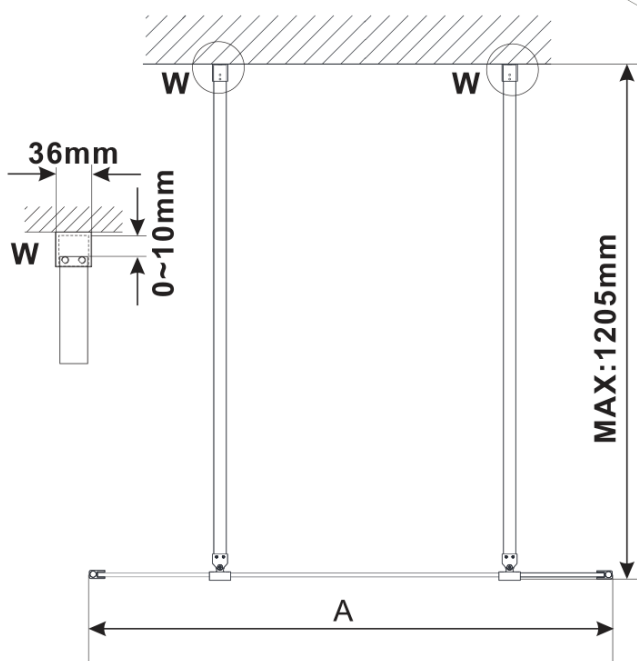

ESCA GOLD MATT jednodielna sprchová zástena do priestoru, sklo Marron, 1300 mm

Objednací kód: ES1513-08

Základné informácie

Značka: Polysan

Séria: ESCA

Rozmery

Šírka: 1300 mm

Výška: 2100 mm

Vlastnosti

Farba profilu: Zlatá mat

Tvar: Jednostenná Walk

Typ výplne: Marron sklo

Úprava skla: Antidrop

Hrúbka skla: 8 mm

Hmotnosť / ks: 39.0 kg

Balenie: 3 ks

Záruka: 3 roky

Technický list

MODEL	A,mm
ES1070/ES1170/ES1270/ES1370/ES1570	699
ES1080/ES1180/ES1280/ES1380/ES1580	799
ES1090/ES1190/ES1290/ES1390/ES1590	899
ES1010/ES1110/ES1210/ES1310/ES1510	999
ES1011/ES1111/ES1211/ES1311/ES1511	1099
ES1012/ES1112/ES1212/ES1312/ES1512	1199
ES1013/ES1113/ES1213/ES1313/ES1513	1299
ES1014/ES1114/ES1214/ES1314/ES1514	1399
ES1015/ES1115/ES1215/ES1315/ES1515	1499