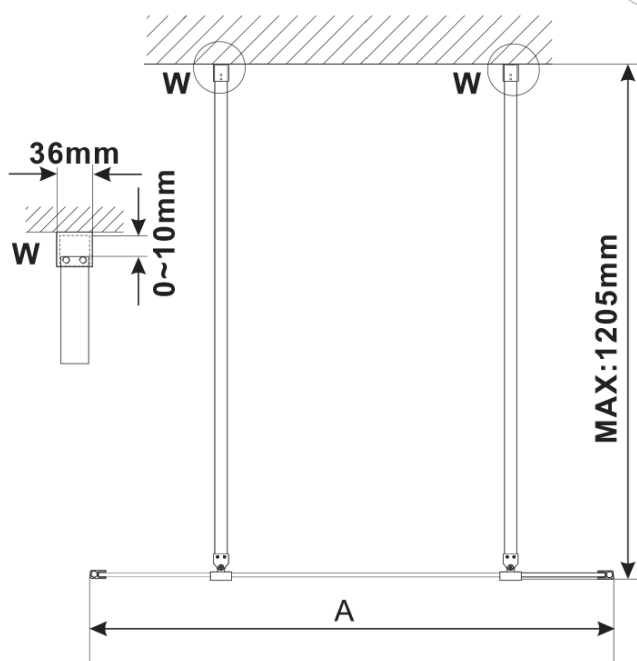

ESCA GOLD MATT jednodielna sprchová zástena do priestoru, sklo Marron, 1200 mm

Objednací kód: ES1512-08

Základné informácie

Značka: Polysan

Séria: ESCA

Rozmery

Šírka: 1200 mm

Výška: 2100 mm

Vlastnosti

Farba profilu: Zlatá mat

Tvar: Jednostenná Walk

Typ výplne: Marron sklo

Úprava skla: Antidrop

Hrúbka skla: 8 mm

Hmotnosť / ks: 39.0 kg

Balenie: 3 ks

Záruka: 3 roky

Technický list

| MODEL | A,mm |
|------------------------------------|------|
| ES1070/ES1170/ES1270/ES1370/ES1570 | 699 |
| ES1080/ES1180/ES1280/ES1380/ES1580 | 799 |
| ES1090/ES1190/ES1290/ES1390/ES1590 | 899 |
| ES1010/ES1110/ES1210/ES1310/ES1510 | 999 |
| ES1011/ES1111/ES1211/ES1311/ES1511 | 1099 |
| ES1012/ES1112/ES1212/ES1312/ES1512 | 1199 |
| ES1013/ES1113/ES1213/ES1313/ES1513 | 1299 |
| ES1014/ES1114/ES1214/ES1314/ES1514 | 1399 |
| ES1015/ES1115/ES1215/ES1315/ES1515 | 1499 |