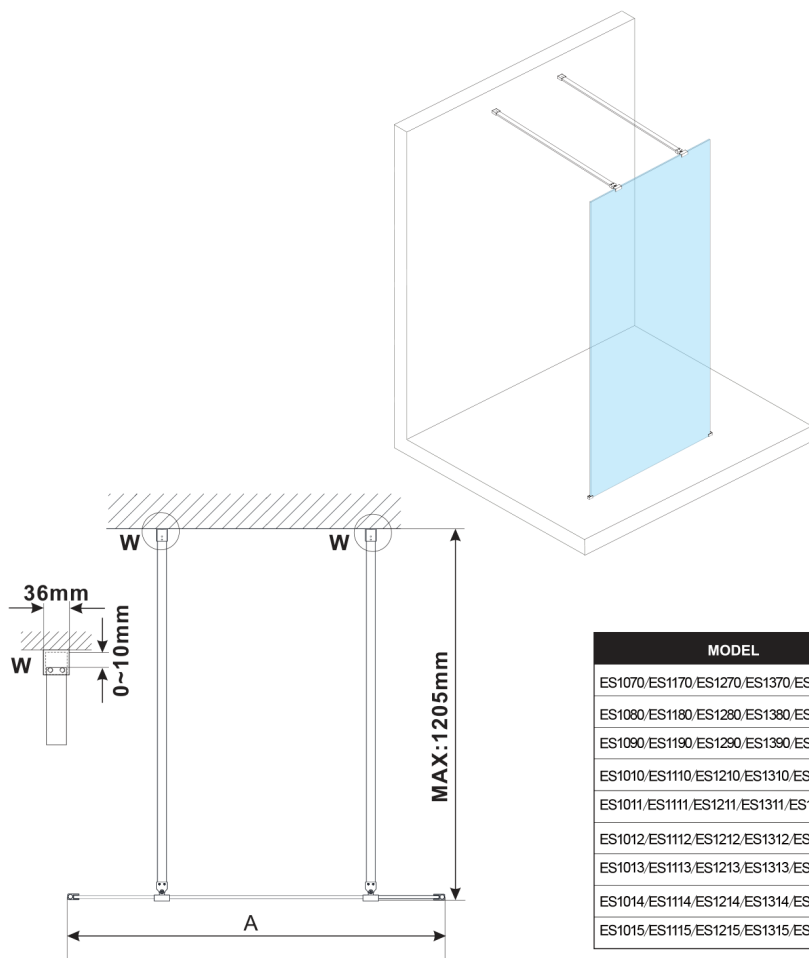

ESCA GOLD MATT jednodielna sprchová zástena do priestoru, sklo Marron, 1200 mm

Objednací kód: ES1512-08

Rozmery

Šírka: 1200 mm

Výška: 2100 mm

Vlastnosti

Záruka: 3 roky

Technický list

MODEL	A,mm
ES1070/ES1170/ES1270/ES1370/ES1570	699
ES1080/ES1180/ES1280/ES1380/ES1580	799
ES1090/ES1190/ES1290/ES1390/ES1590	899
ES1010/ES1110/ES1210/ES1310/ES1510	999
ES1011/ES1111/ES1211/ES1311/ES1511	1099
ES1012/ES1112/ES1212/ES1312/ES1512	1199
ES1013/ES1113/ES1213/ES1313/ES1513	1299
ES1014/ES1114/ES1214/ES1314/ES1514	1399
ES1015/ES1115/ES1215/ES1315/ES1515	1499