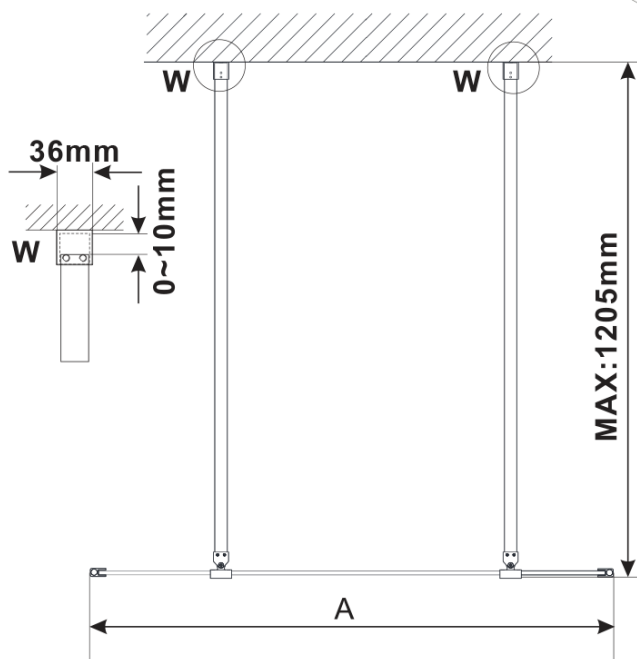

ESCA GOLD MATT jednodielna sprchová zástena do priestoru, sklo Marron, 1100 mm

Objednací kód: ES1511-08

Základné informácie

Značka: Polysan

Séria: ESCA

Rozmery

Šírka: 1100 mm

Výška: 2100 mm

Vlastnosti

Farba profilu: Zlatá mat

Tvar: Jednostenná Walk

Typ výplne: Marron sklo

Úprava skla: Antidrop

Hrúbka skla: 8 mm

Hmotnosť / ks: 39.0 kg

Balenie: 3 ks

Záruka: 3 roky

Technický list

MODEL	A,mm
ES1070/ES1170/ES1270/ES1370/ES1570	699
ES1080/ES1180/ES1280/ES1380/ES1580	799
ES1090/ES1190/ES1290/ES1390/ES1590	899
ES1010/ES1110/ES1210/ES1310/ES1510	999
ES1011/ES1111/ES1211/ES1311/ES1511	1099
ES1012/ES1112/ES1212/ES1312/ES1512	1199
ES1013/ES1113/ES1213/ES1313/ES1513	1299
ES1014/ES1114/ES1214/ES1314/ES1514	1399
ES1015/ES1115/ES1215/ES1315/ES1515	1499