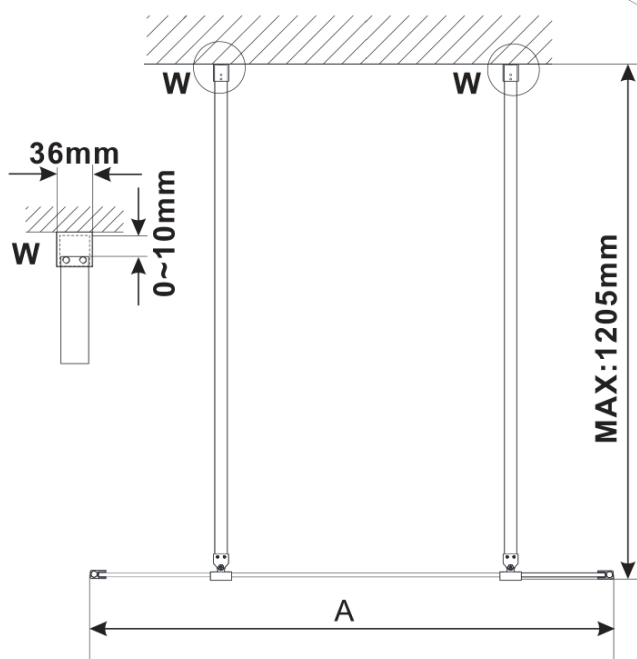

ESCA GOLD MATT jednodielna sprchová zástena do priestoru, sklo Flute , 1200 mm

Objednací kód: ES1312-08

Základné informácie

Značka: Polysan

Séria: ESCA

Rozmery

Šírka: 1200 mm

Výška: 2100 mm

Vlastnosti

Farba profilu: Zlatá mat

Tvar: Jednostenná Walk

Typ výplne: Flute sklo

Úprava skla: Antidrop

Hrúbka skla: 8 mm

Hmotnosť / ks: 39.0 kg

Balenie: 3 ks

Záruka: 3 roky

Technický list

MODEL	A,mm
ES1070/ES1170/ES1270/ES1370/ES1570	699
ES1080/ES1180/ES1280/ES1380/ES1580	799
ES1090/ES1190/ES1290/ES1390/ES1590	899
ES1010/ES1110/ES1210/ES1310/ES1510	999
ES1011/ES1111/ES1211/ES1311/ES1511	1099
ES1012/ES1112/ES1212/ES1312/ES1512	1199
ES1013/ES1113/ES1213/ES1313/ES1513	1299
ES1014/ES1114/ES1214/ES1314/ES1514	1399
ES1015/ES1115/ES1215/ES1315/ES1515	1499