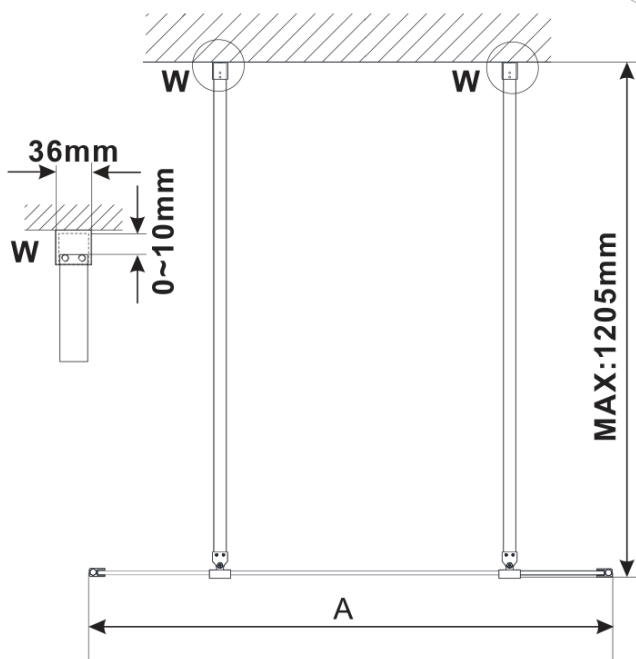

ESCA GOLD MATT jednodielna sprchová zástena do priestoru, dymové sklo, 1500 mm

Objednací kód: ES1215-08

Základné informácie

Značka: Polysan

Séria: ESCA

Rozmery

Šírka: 1500 mm

Výška: 2100 mm

Vlastnosti

Farba profilu: Zlatá mat

Tvar: Jednostenná Walk

Typ výplne: Dymové sklo

Úprava skla: Antidrop

Hrúbka skla: 8 mm

Hmotnosť / ks: 71.0 kg

Balenie: 3 ks

Záruka: 3 roky

Technický list

MODEL	A,mm
ES1070/ES1170/ES1270/ES1370/ES1570	699
ES1080/ES1180/ES1280/ES1380/ES1580	799
ES1090/ES1190/ES1290/ES1390/ES1590	899
ES1010/ES1110/ES1210/ES1310/ES1510	999
ES1011/ES1111/ES1211/ES1311/ES1511	1099
ES1012/ES1112/ES1212/ES1312/ES1512	1199
ES1013/ES1113/ES1213/ES1313/ES1513	1299
ES1014/ES1114/ES1214/ES1314/ES1514	1399
ES1015/ES1115/ES1215/ES1315/ES1515	1499