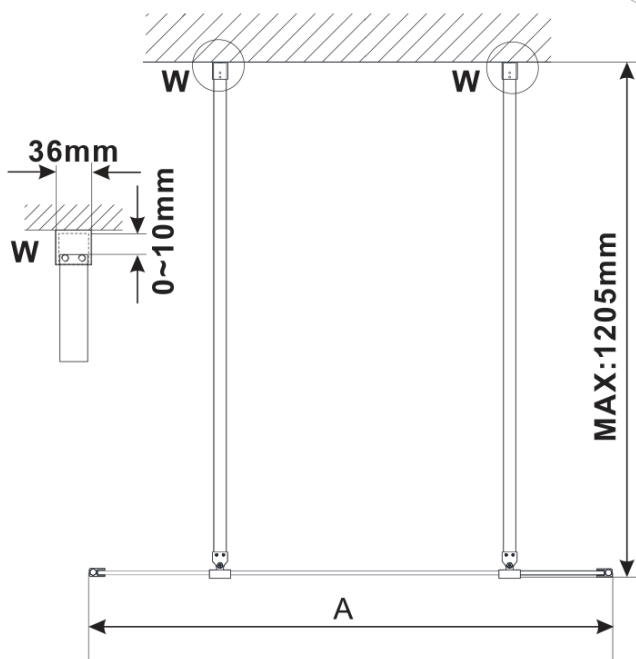

ESCA GOLD MATT jednodielna sprchová zástena do priestoru, dymové sklo, 1300 mm

Objednací kód: ES1213-08

Základné informácie

Značka: Polysan

Séria: ESCA

Rozmery

Šírka: 1300 mm

Výška: 2100 mm

Vlastnosti

Farba profilu: Zlatá mat

Tvar: Jednostenná Walk

Typ výplne: Dymové sklo

Úprava skla: Antidrop

Hrúbka skla: 8 mm

Hmotnosť / ks: 71.0 kg

Balenie: 3 ks

Záruka: 3 roky

Technický list

MODEL	A,mm
ES1070/ES1170/ES1270/ES1370/ES1570	699
ES1080/ES1180/ES1280/ES1380/ES1580	799
ES1090/ES1190/ES1290/ES1390/ES1590	899
ES1010/ES1110/ES1210/ES1310/ES1510	999
ES1011/ES1111/ES1211/ES1311/ES1511	1099
ES1012/ES1112/ES1212/ES1312/ES1512	1199
ES1013/ES1113/ES1213/ES1313/ES1513	1299
ES1014/ES1114/ES1214/ES1314/ES1514	1399
ES1015/ES1115/ES1215/ES1315/ES1515	1499