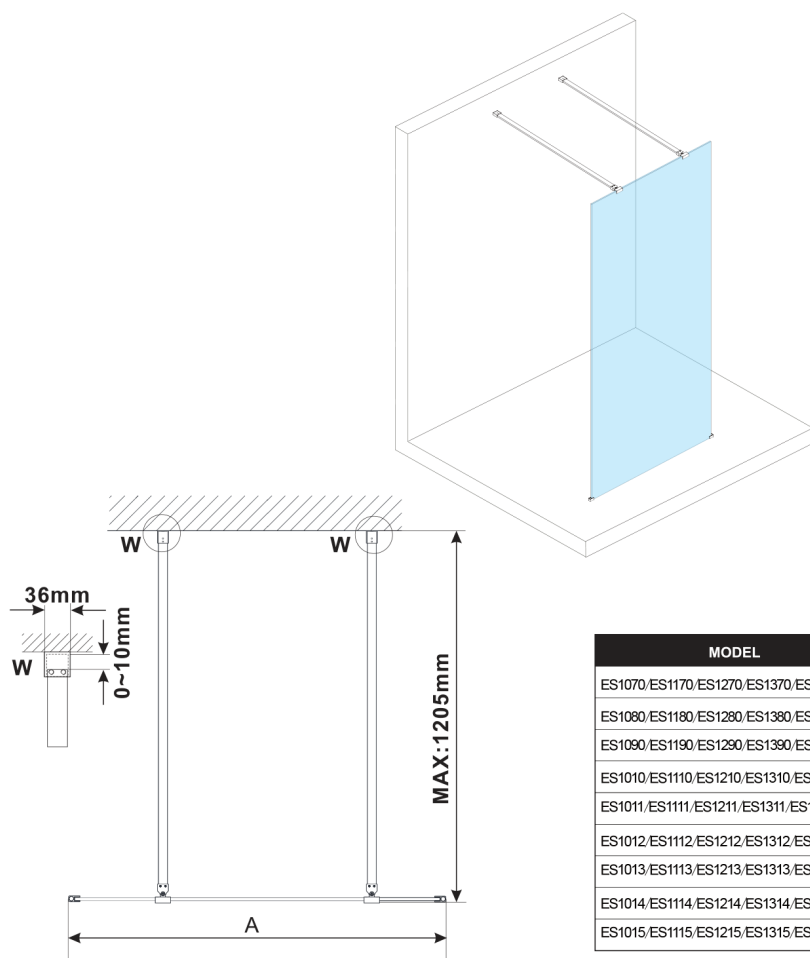

ESCA GOLD MATT jednodielna sprchová zástena do priestoru, dymové sklo, 1300 mm

Objednací kód: ES1213-08

Rozmery

Šírka: 1300 mm

Výška: 2100 mm

Vlastnosti

Záruka: 3 roky

Technický list

MODEL	A, mm
ES1070, ES1170, ES1270, ES1370, ES1570	699
ES1080, ES1180, ES1280, ES1380, ES1580	799
ES1090, ES1190, ES1290, ES1390, ES1590	899
ES1010, ES1110, ES1210, ES1310, ES1510	999
ES1011, ES1111, ES1211, ES1311, ES1511	1099
ES1012, ES1112, ES1212, ES1312, ES1512	1199
ES1013, ES1113, ES1213, ES1313, ES1513	1299
ES1014, ES1114, ES1214, ES1314, ES1514	1399
ES1015, ES1115, ES1215, ES1315, ES1515	1499