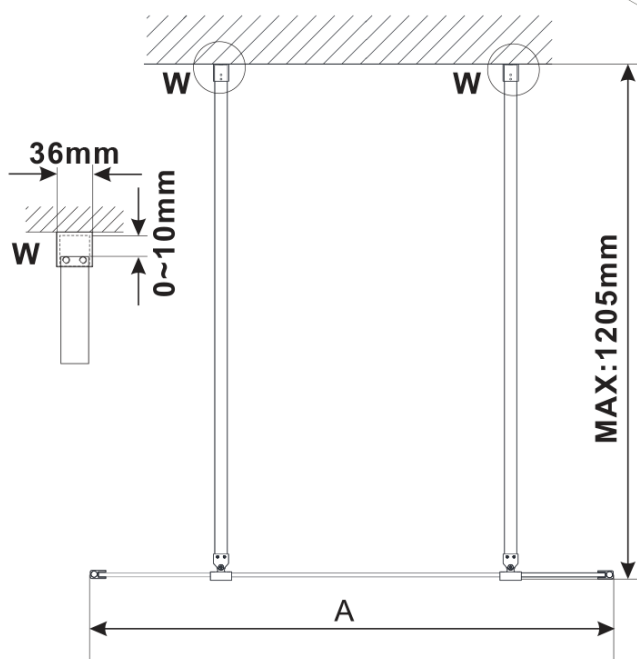

## Rozmery

Šírka: 1200 mm

Výška: 2100 mm

## Vlastnosti

Farba profilu: Zlatá mat

Tvar: Jednostenná Walk

Typ výplne: Dymové sklo

Úprava skla: Antidrop

Hrúbka skla: 8 mm

Hmotnosť / ks: 66.0 kg

Balenie: 3 ks

## Technický list

MODEL	A,mm
ES1070/ES1170/ES1270/ES1370/ES1570	699
ES1080/ES1180/ES1280/ES1380/ES1580	799
ES1090/ES1190/ES1290/ES1390/ES1590	899
ES1010/ES1110/ES1210/ES1310/ES1510	999
ES1011/ES1111/ES1211/ES1311/ES1511	1099
ES1012/ES1112/ES1212/ES1312/ES1512	1199
ES1013/ES1113/ES1213/ES1313/ES1513	1299
ES1014/ES1114/ES1214/ES1314/ES1514	1399
ES1015/ES1115/ES1215/ES1315/ES1515	1499