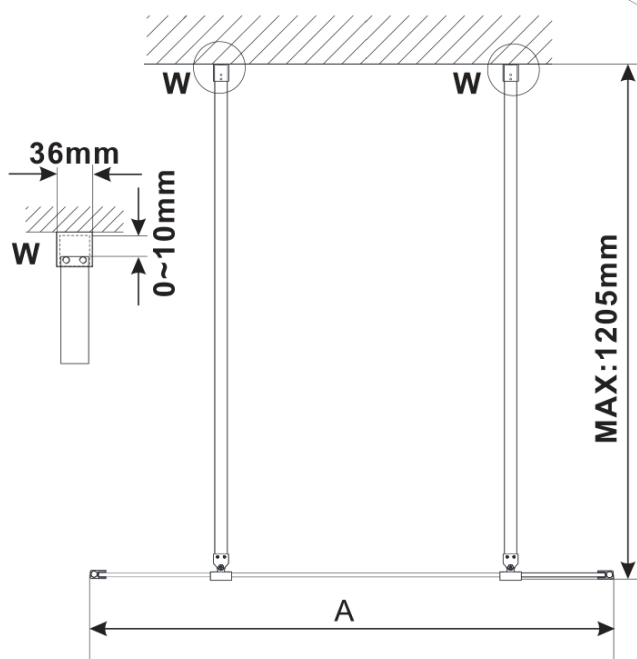

ESCA GOLD MATT jednodielna sprchová zástena do priestoru, dymové sklo, 1100 mm

Objednací kód: ES1211-08

Základné informácie

Značka: Polysan

Séria: ESCA

Rozmery

Šírka: 1100 mm

Výška: 2100 mm

Vlastnosti

Farba profilu: Zlatá mat

Tvar: Jednostenná Walk

Typ výplne: Dymové sklo

Úprava skla: Antidrop

Hrúbka skla: 8 mm

Hmotnosť / ks: 58.0 kg

Balenie: 3 ks

Záruka: 3 roky

Technický list

MODEL	A,mm
ES1070/ES1170/ES1270/ES1370/ES1570	699
ES1080/ES1180/ES1280/ES1380/ES1580	799
ES1090/ES1190/ES1290/ES1390/ES1590	899
ES1010/ES1110/ES1210/ES1310/ES1510	999
ES1011/ES1111/ES1211/ES1311/ES1511	1099
ES1012/ES1112/ES1212/ES1312/ES1512	1199
ES1013/ES1113/ES1213/ES1313/ES1513	1299
ES1014/ES1114/ES1214/ES1314/ES1514	1399
ES1015/ES1115/ES1215/ES1315/ES1515	1499