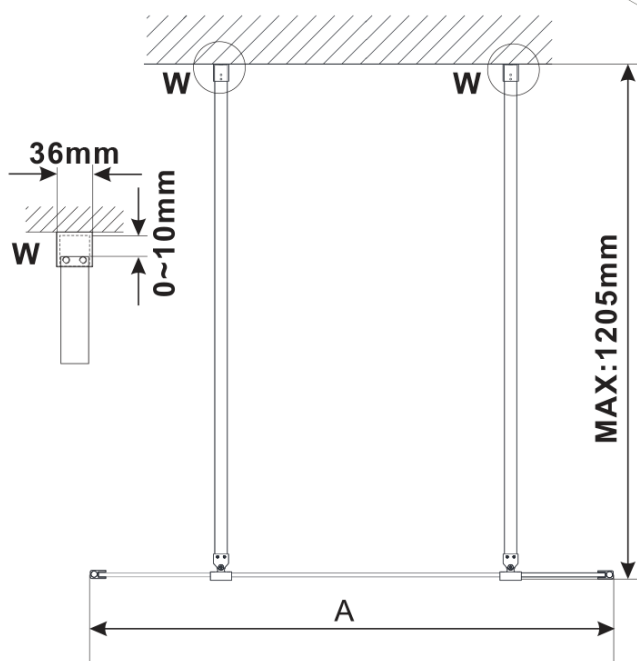

ESCA GOLD MATT jednodielna sprchová zástena do priestoru, dymové sklo, 1100 mm

Objednací kód: ES1211-08

Základné informácie

Značka: Polysan

Séria: ESCA

Rozmery

Šírka: 1100 mm

Výška: 2100 mm

Vlastnosti

Farba profilu: Zlatá mat

Tvar: Jednostenná Walk

Typ výplne: Dymové sklo

Úprava skla: Antidrop

Hrúbka skla: 8 mm

Hmotnosť / ks: 58.0 kg

Balenie: 3 ks

Záruka: 3 roky

Technický list

MODEL	A,mm
ES1070/ES1170/ES1270/ES1370/ES1570	699
ES1080/ES1180/ES1280/ES1380/ES1580	799
ES1090/ES1190/ES1290/ES1390/ES1590	899
ES1010/ES1110/ES1210/ES1310/ES1510	999
ES1011/ES1111/ES1211/ES1311/ES1511	1099
ES1012/ES1112/ES1212/ES1312/ES1512	1199
ES1013/ES1113/ES1213/ES1313/ES1513	1299
ES1014/ES1114/ES1214/ES1314/ES1514	1399
ES1015/ES1115/ES1215/ES1315/ES1515	1499