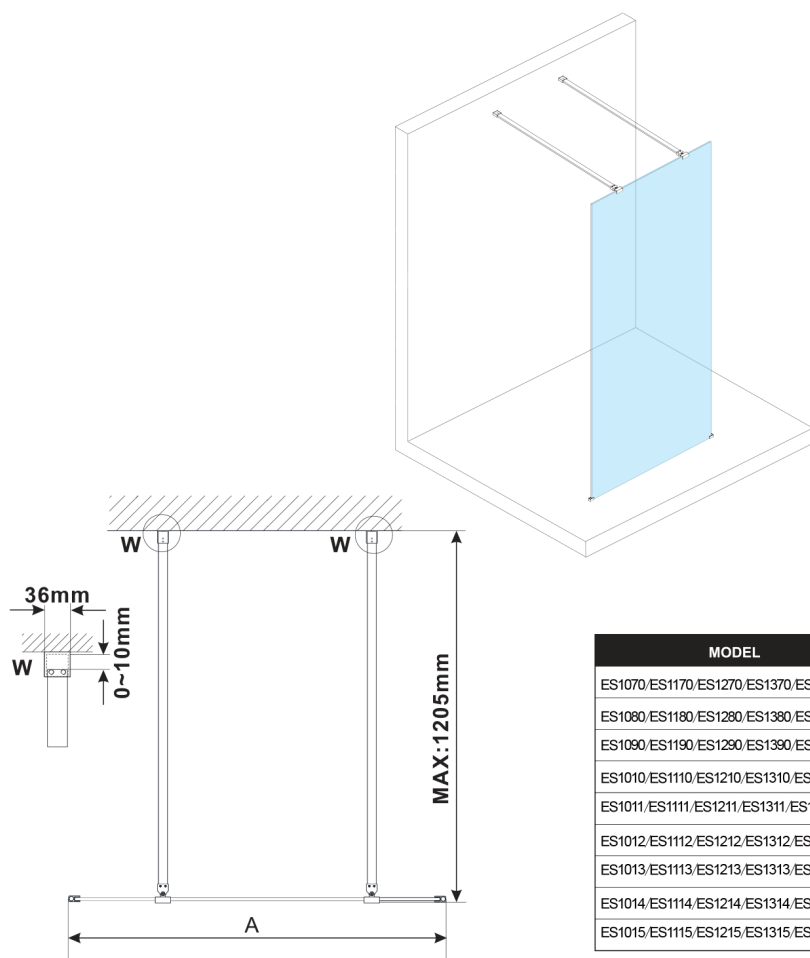

ESCA GOLD MATT jednodielna sprchová zástena do priestoru, dymové sklo, 1100 mm

Objednací kód: ES1211-08

Rozmery

Šírka: 1100 mm

Výška: 2100 mm

Vlastnosti

Záruka: 3 roky

Technický list

| MODEL | A, mm |
|------------------------------------|-------|
| ES1070/ES1170/ES1270/ES1370/ES1570 | 699 |
| ES1080/ES1180/ES1280/ES1380/ES1580 | 799 |
| ES1090/ES1190/ES1290/ES1390/ES1590 | 899 |
| ES1010/ES1110/ES1210/ES1310/ES1510 | 999 |
| ES1011/ES1111/ES1211/ES1311/ES1511 | 1099 |
| ES1012/ES1112/ES1212/ES1312/ES1512 | 1199 |
| ES1013/ES1113/ES1213/ES1313/ES1513 | 1299 |
| ES1014/ES1114/ES1214/ES1314/ES1514 | 1399 |
| ES1015/ES1115/ES1215/ES1315/ES1515 | 1499 |