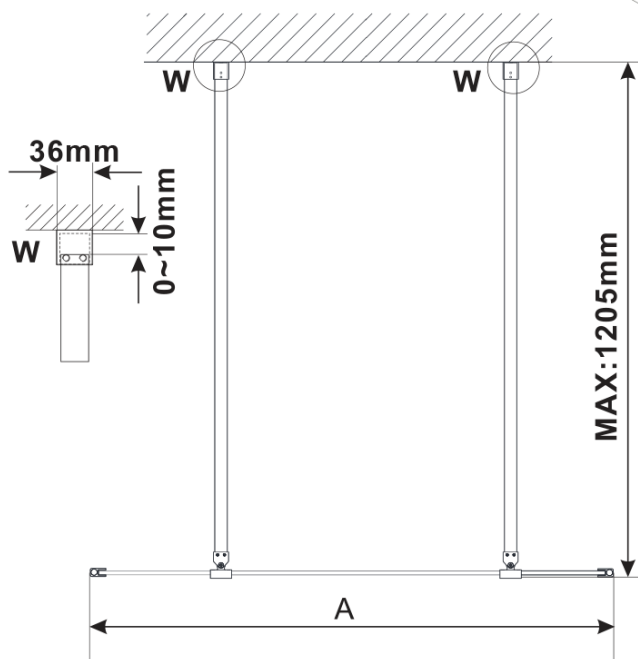

ESCA GOLD MATT jednodielna sprchová zástena do priestoru, dymové sklo, 1000 mm

Objednací kód: ES1210-08

Základné informácie

Značka: Polysan

Séria: ESCA

Rozmery

Šírka: 1000 mm

Výška: 2100 mm

Vlastnosti

Farba profilu: Zlatá mat

Tvar: Jednostenná Walk

Typ výplne: Dymové sklo

Úprava skla: Antidrop

Hrúbka skla: 8 mm

Hmotnosť / ks: 45.0 kg

Balenie: 3 ks

Záruka: 3 roky

Technický list

| MODEL | A,mm |
|------------------------------------|------|
| ES1070/ES1170/ES1270/ES1370/ES1570 | 699 |
| ES1080/ES1180/ES1280/ES1380/ES1580 | 799 |
| ES1090/ES1190/ES1290/ES1390/ES1590 | 899 |
| ES1010/ES1110/ES1210/ES1310/ES1510 | 999 |
| ES1011/ES1111/ES1211/ES1311/ES1511 | 1099 |
| ES1012/ES1112/ES1212/ES1312/ES1512 | 1199 |
| ES1013/ES1113/ES1213/ES1313/ES1513 | 1299 |
| ES1014/ES1114/ES1214/ES1314/ES1514 | 1399 |
| ES1015/ES1115/ES1215/ES1315/ES1515 | 1499 |