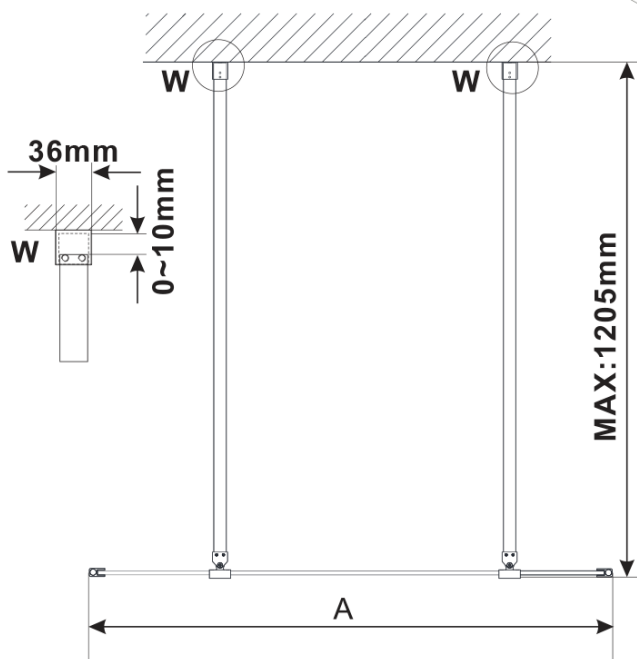

ESCA GOLD MATT jednodielna sprchová zástena do priestoru, dymové sklo, 1000 mm

Objednací kód: ES1210-08

Základné informácie

Značka: Polysan

Séria: ESCA

Rozmery

Šírka: 1000 mm

Výška: 2100 mm

Vlastnosti

Farba profilu: Zlatá mat

Tvar: Jednostenná Walk

Typ výplne: Dymové sklo

Úprava skla: Antidrop

Hrúbka skla: 8 mm

Hmotnosť / ks: 45.0 kg

Balenie: 3 ks

Záruka: 3 roky

Technický list

MODEL	A,mm
ES1070/ES1170/ES1270/ES1370/ES1570	699
ES1080/ES1180/ES1280/ES1380/ES1580	799
ES1090/ES1190/ES1290/ES1390/ES1590	899
ES1010/ES1110/ES1210/ES1310/ES1510	999
ES1011/ES1111/ES1211/ES1311/ES1511	1099
ES1012/ES1112/ES1212/ES1312/ES1512	1199
ES1013/ES1113/ES1213/ES1313/ES1513	1299
ES1014/ES1114/ES1214/ES1314/ES1514	1399
ES1015/ES1115/ES1215/ES1315/ES1515	1499