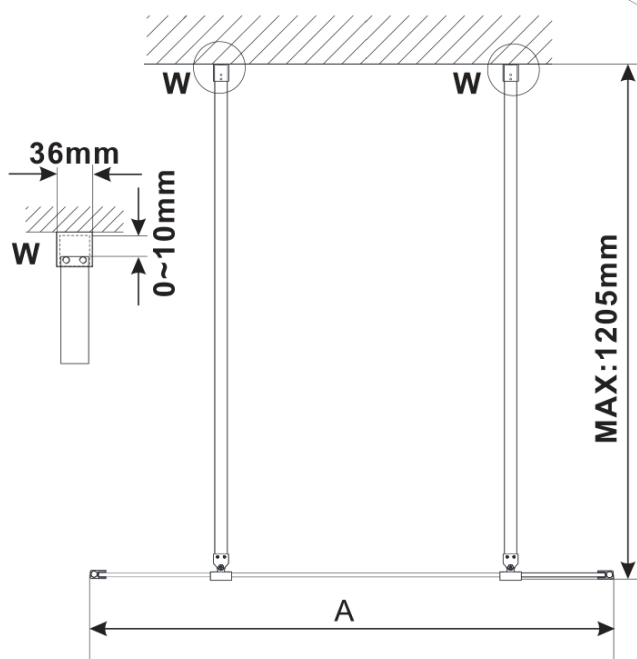

ESCA GOLD MATT jednodielna sprchová zástena do priestoru, matné sklo, 1500 mm

Objednací kód: ES1115-08

Základné informácie

Značka: Polysan

Séria: ESCA

Rozmery

Šírka: 1500 mm

Výška: 2100 mm

Vlastnosti

Farba profilu: Zlatá mat

Tvar: Jednostenná Walk

Typ výplne: Matné sklo

Úprava skla: Antidrop

Hrúbka skla: 8 mm

Hmotnosť / ks: 76.0 kg

Balenie: 3 ks

Záruka: 3 roky

Technický list

MODEL	A,mm
ES1070/ES1170/ES1270/ES1370/ES1570	699
ES1080/ES1180/ES1280/ES1380/ES1580	799
ES1090/ES1190/ES1290/ES1390/ES1590	899
ES1010/ES1110/ES1210/ES1310/ES1510	999
ES1011/ES1111/ES1211/ES1311/ES1511	1099
ES1012/ES1112/ES1212/ES1312/ES1512	1199
ES1013/ES1113/ES1213/ES1313/ES1513	1299
ES1014/ES1114/ES1214/ES1314/ES1514	1399
ES1015/ES1115/ES1215/ES1315/ES1515	1499