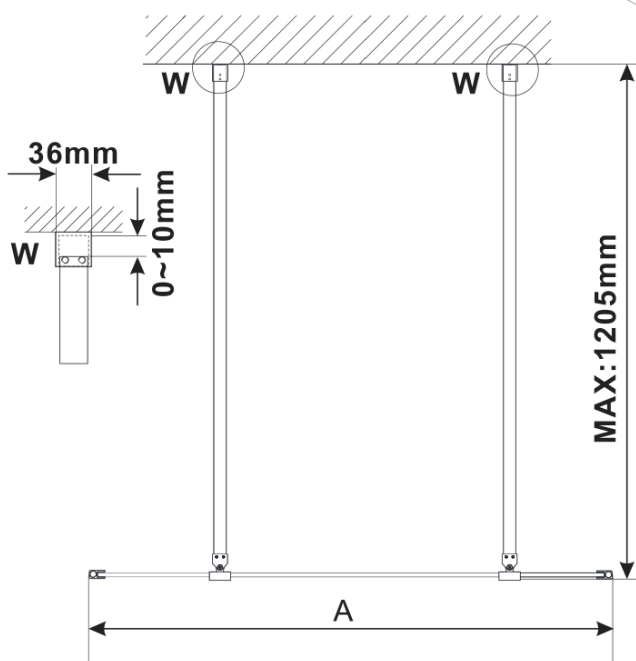

## Rozmery

Šírka: 1500 mm

Výška: 2100 mm

## Vlastnosti

Farba profilu: Zlatá mat

Tvar: Jednostenná Walk

Typ výplne: Matné sklo

Úprava skla: Antidrop

Hrúbka skla: 8 mm

Hmotnosť / ks: 76.0 kg

Balenie: 3 ks

## Technický list

MODEL	A,mm
ES1070/ES1170/ES1270/ES1370/ES1570	699
ES1080/ES1180/ES1280/ES1380/ES1580	799
ES1090/ES1190/ES1290/ES1390/ES1590	899
ES1010/ES1110/ES1210/ES1310/ES1510	999
ES1011/ES1111/ES1211/ES1311/ES1511	1099
ES1012/ES1112/ES1212/ES1312/ES1512	1199
ES1013/ES1113/ES1213/ES1313/ES1513	1299
ES1014/ES1114/ES1214/ES1314/ES1514	1399
ES1015/ES1115/ES1215/ES1315/ES1515	1499