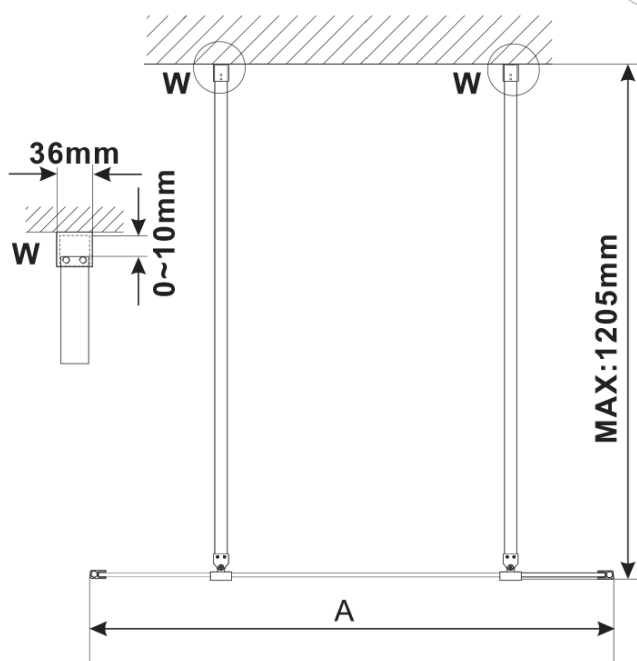

ESCA GOLD MATT jednodielna sprchová zástena do priestoru, matné sklo, 1400 mm

Objednací kód: ES1114-08

Základné informácie

Značka: Polysan

Séria: ESCA

Rozmery

Šírka: 1400 mm

Výška: 2100 mm

Vlastnosti

Farba profilu: Zlatá mat

Tvar: Jednostenná Walk

Typ výplne: Matné sklo

Úprava skla: Antidrop

Hrúbka skla: 8 mm

Hmotnosť / ks: 76.0 kg

Balenie: 3 ks

Záruka: 3 roky

Technický list

MODEL	A,mm
ES1070/ES1170/ES1270/ES1370/ES1570	699
ES1080/ES1180/ES1280/ES1380/ES1580	799
ES1090/ES1190/ES1290/ES1390/ES1590	899
ES1010/ES1110/ES1210/ES1310/ES1510	999
ES1011/ES1111/ES1211/ES1311/ES1511	1099
ES1012/ES1112/ES1212/ES1312/ES1512	1199
ES1013/ES1113/ES1213/ES1313/ES1513	1299
ES1014/ES1114/ES1214/ES1314/ES1514	1399
ES1015/ES1115/ES1215/ES1315/ES1515	1499