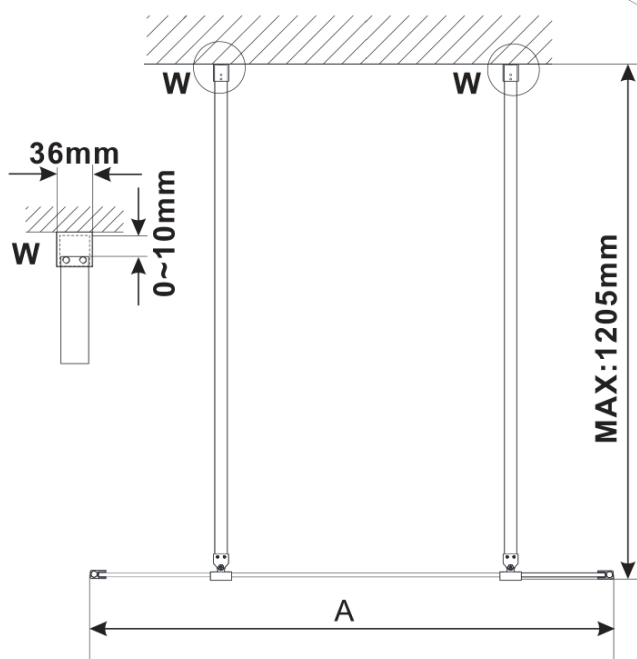

ESCA GOLD MATT jednodielna sprchová zástena do priestoru, matné sklo, 1300 mm

Objednací kód: ES1113-08

Základné informácie

Značka: Polysan

Séria: ESCA

Rozmery

Šírka: 1300 mm

Výška: 2100 mm

Vlastnosti

Farba profilu: Zlatá mat

Tvar: Jednostenná Walk

Typ výplne: Matné sklo

Úprava skla: Antidrop

Hrúbka skla: 8 mm

Hmotnosť / ks: 71.0 kg

Balenie: 3 ks

Záruka: 3 roky

Technický list

MODEL	A,mm
ES1070/ES1170/ES1270/ES1370/ES1570	699
ES1080/ES1180/ES1280/ES1380/ES1580	799
ES1090/ES1190/ES1290/ES1390/ES1590	899
ES1010/ES1110/ES1210/ES1310/ES1510	999
ES1011/ES1111/ES1211/ES1311/ES1511	1099
ES1012/ES1112/ES1212/ES1312/ES1512	1199
ES1013/ES1113/ES1213/ES1313/ES1513	1299
ES1014/ES1114/ES1214/ES1314/ES1514	1399
ES1015/ES1115/ES1215/ES1315/ES1515	1499