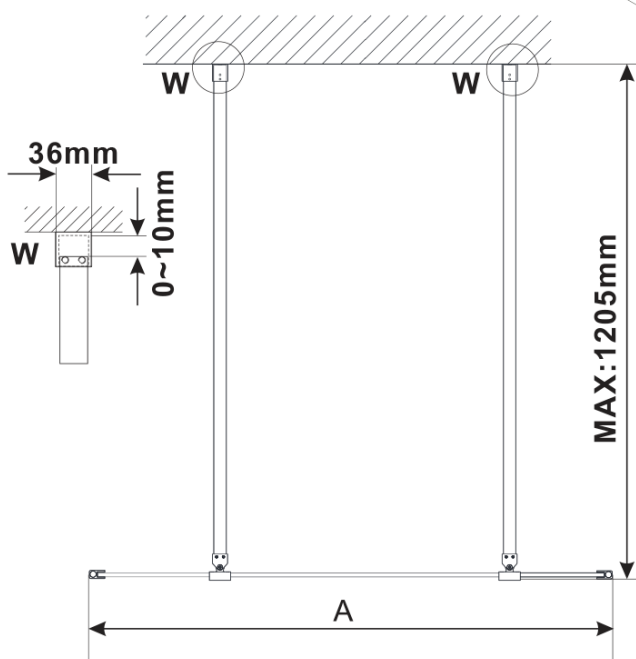

## Rozmery

Šírka: 1200 mm

Výška: 2100 mm

## Vlastnosti

Farba profilu: Zlatá mat

Tvar: Jednostenná Walk

Typ výplne: Matné sklo

Úprava skla: Antidrop

Hrúbka skla: 8 mm

Hmotnosť / ks: 66.0 kg

Balenie: 3 ks

## Technický list

MODEL	A,mm
ES1070/ES1170/ES1270/ES1370/ES1570	699
ES1080/ES1180/ES1280/ES1380/ES1580	799
ES1090/ES1190/ES1290/ES1390/ES1590	899
ES1010/ES1110/ES1210/ES1310/ES1510	999
ES1011/ES1111/ES1211/ES1311/ES1511	1099
ES1012/ES1112/ES1212/ES1312/ES1512	1199
ES1013/ES1113/ES1213/ES1313/ES1513	1299
ES1014/ES1114/ES1214/ES1314/ES1514	1399
ES1015/ES1115/ES1215/ES1315/ES1515	1499