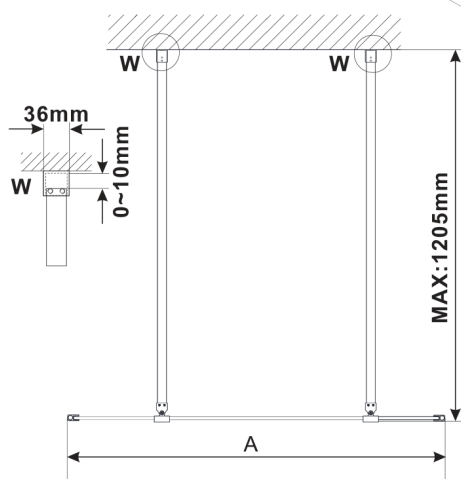

ESCA GOLD MATT jednodielna sprchová zástena do priestoru, matné sklo, 1200 mm

Objednací kód: ES1112-08

Rozmery

Šírka: 1200 mm

Výška: 2100 mm

Vlastnosti

Záruka: 3 roky

Technický list

MODEL	A,mm
ES1070/ES1170/ES1270/ES1370/ES1570	699
ES1080/ES1180/ES1280/ES1380/ES1580	799
ES1090/ES1190/ES1290/ES1390/ES1590	899
ES1010/ES1110/ES1210/ES1310/ES1510	999
ES1011/ES1111/ES1211/ES1311/ES1511	1099
ES1012/ES1112/ES1212/ES1312/ES1512	1199
ES1013/ES1113/ES1213/ES1313/ES1513	1299
ES1014/ES1114/ES1214/ES1314/ES1514	1399
ES1015/ES1115/ES1215/ES1315/ES1515	1499