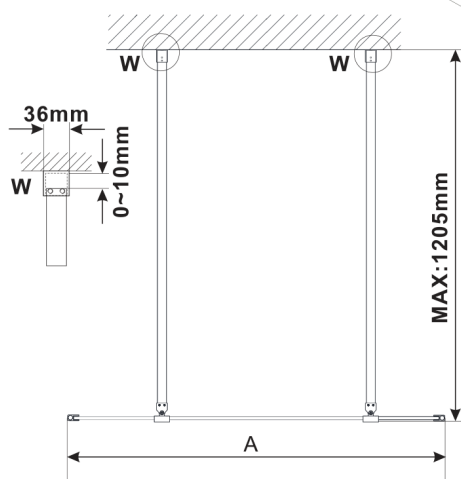

# ESCA WHITE MATT jednodielna sprchová zástena do priestoru, sklo Flute , 1400 mm

Objednací kód: ES1314-07

## Rozmery

Šírka: 1400 mm

Výška: 2100 mm

## Technický list

MODEL	A,mm
ES1070/ES1170/ES1270/ES1370/ES1570	699
ES1080/ES1180/ES1280/ES1380/ES1580	799
ES1090/ES1190/ES1290/ES1390/ES1590	899
ES1010/ES1110/ES1210/ES1310/ES1510	999
ES1011/ES1111/ES1211/ES1311/ES1511	1099
ES1012/ES1112/ES1212/ES1312/ES1512	1199
ES1013/ES1113/ES1213/ES1313/ES1513	1299
ES1014/ES1114/ES1214/ES1314/ES1514	1399
ES1015/ES1115/ES1215/ES1315/ES1515	1499