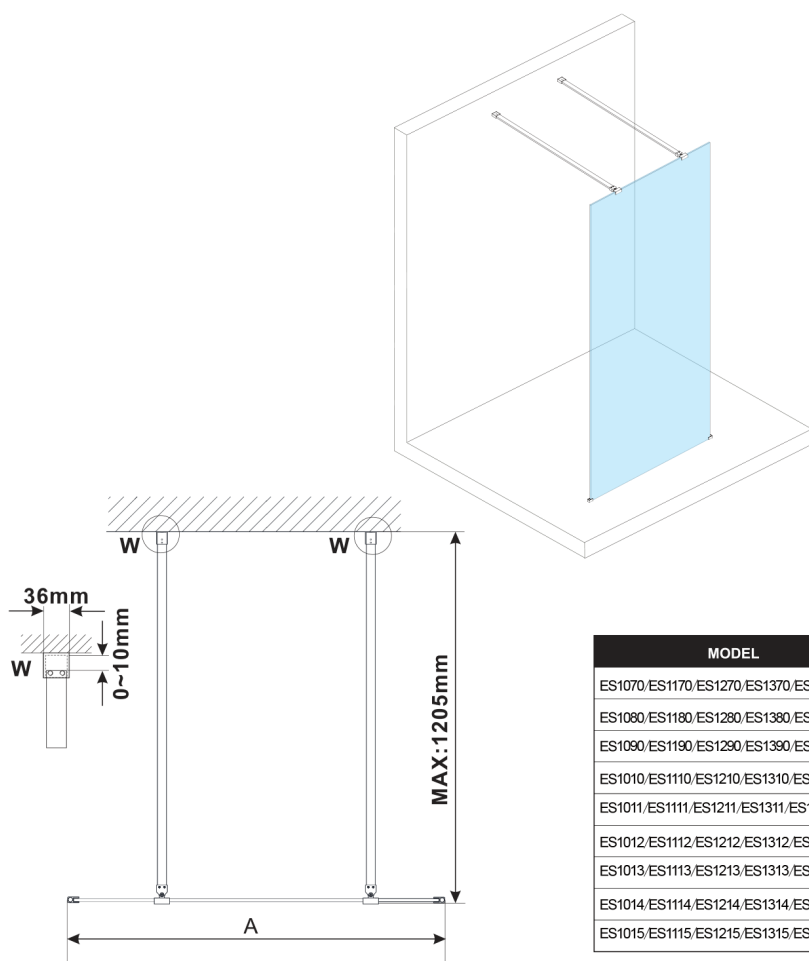

ESCA WHITE MATT jednodielna sprchová zástena do priestoru, sklo Flute , 1200 mm

Objednací kód: ES1312-07

Rozmery

Šírka: 1200 mm

Výška: 2100 mm

Vlastnosti

Záruka: 3 roky

Technický list

MODEL	A,mm
ES1070/ES1170/ES1270/ES1370/ES1570	699
ES1080/ES1180/ES1280/ES1380/ES1580	799
ES1090/ES1190/ES1290/ES1390/ES1590	899
ES1010/ES1110/ES1210/ES1310/ES1510	999
ES1011/ES1111/ES1211/ES1311/ES1511	1099
ES1012/ES1112/ES1212/ES1312/ES1512	1199
ES1013/ES1113/ES1213/ES1313/ES1513	1299
ES1014/ES1114/ES1214/ES1314/ES1514	1399
ES1015/ES1115/ES1215/ES1315/ES1515	1499