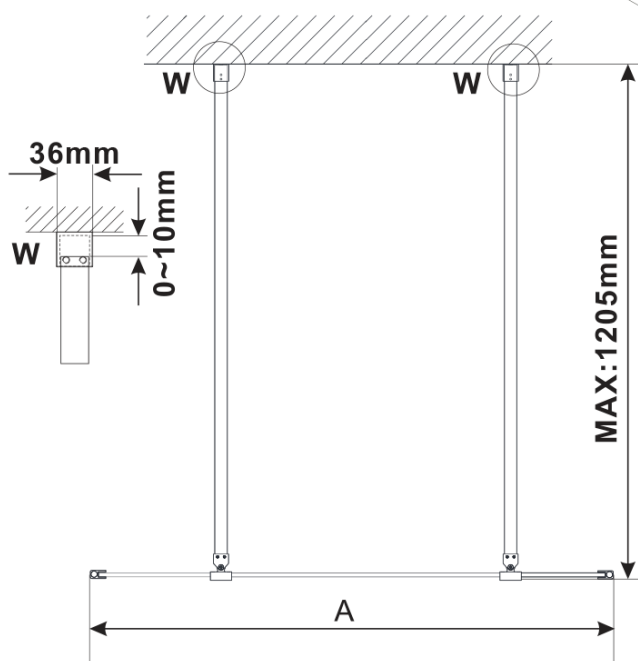

ESCA WHITE MATT jednodielna sprchová zástena do priestoru, dymové sklo, 1300 mm

Objednací kód: ES1213-07

Základné informácie

Značka: Polysan

Séria: ESCA

Rozmery

Šírka: 1300 mm

Výška: 2100 mm

Vlastnosti

Farba profilu: Biela

Tvar: Jednostenná Walk

Typ výplne: Dymové sklo

Úprava skla: Antidrop

Hrúbka skla: 8 mm

Hmotnosť / ks: 71.0 kg

Balenie: 3 ks

Záruka: 3 roky

Technický list

MODEL	A,mm
ES1070/ES1170/ES1270/ES1370/ES1570	699
ES1080/ES1180/ES1280/ES1380/ES1580	799
ES1090/ES1190/ES1290/ES1390/ES1590	899
ES1010/ES1110/ES1210/ES1310/ES1510	999
ES1011/ES1111/ES1211/ES1311/ES1511	1099
ES1012/ES1112/ES1212/ES1312/ES1512	1199
ES1013/ES1113/ES1213/ES1313/ES1513	1299
ES1014/ES1114/ES1214/ES1314/ES1514	1399
ES1015/ES1115/ES1215/ES1315/ES1515	1499