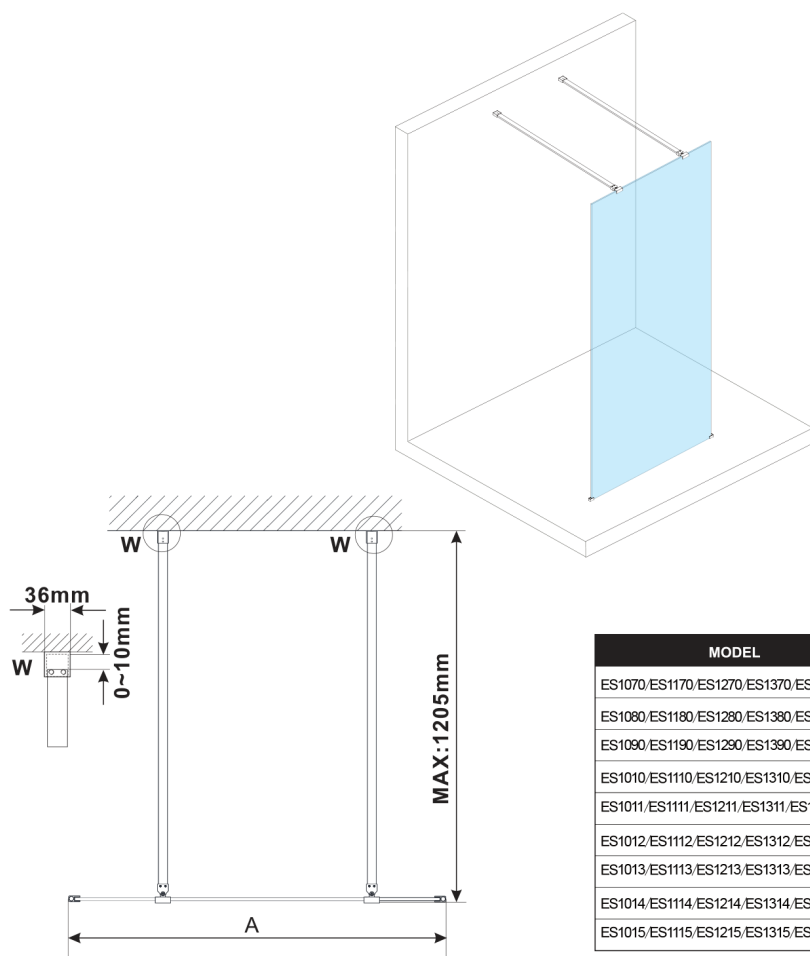

ESCA WHITE MATT jednodielna sprchová zástena do priestoru, dymové sklo, 1000 mm

Objednací kód: ES1210-07

Rozmery

Šírka: 1000 mm

Výška: 2100 mm

Vlastnosti

Záruka: 3 roky

Technický list

MODEL	A,mm
ES1070/ES1170/ES1270/ES1370/ES1570	699
ES1080/ES1180/ES1280/ES1380/ES1580	799
ES1090/ES1190/ES1290/ES1390/ES1590	899
ES1010/ES1110/ES1210/ES1310/ES1510	999
ES1011/ES1111/ES1211/ES1311/ES1511	1099
ES1012/ES1112/ES1212/ES1312/ES1512	1199
ES1013/ES1113/ES1213/ES1313/ES1513	1299
ES1014/ES1114/ES1214/ES1314/ES1514	1399
ES1015/ES1115/ES1215/ES1315/ES1515	1499