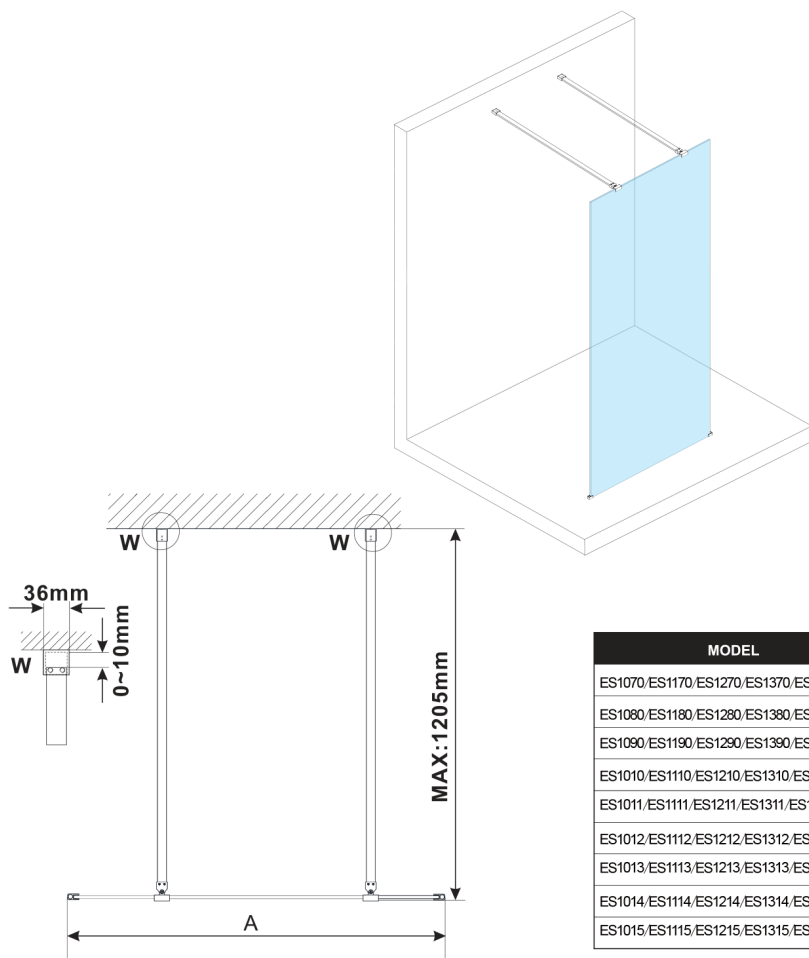

ESCA WHITE MATT jednodielna sprchová zástena do priestoru, matné sklo, 1400 mm

Objednací kód: ES1114-07

Rozmery

Šírka: 1400 mm

Výška: 2100 mm

Vlastnosti

Záruka: 3 roky

Technický list

MODEL	A,mm
ES1070/ES1170/ES1270/ES1370/ES1570	699
ES1080/ES1180/ES1280/ES1380/ES1580	799
ES1090/ES1190/ES1290/ES1390/ES1590	899
ES1010/ES1110/ES1210/ES1310/ES1510	999
ES1011/ES1111/ES1211/ES1311/ES1511	1099
ES1012/ES1112/ES1212/ES1312/ES1512	1199
ES1013/ES1113/ES1213/ES1313/ES1513	1299
ES1014/ES1114/ES1214/ES1314/ES1514	1399
ES1015/ES1115/ES1215/ES1315/ES1515	1499