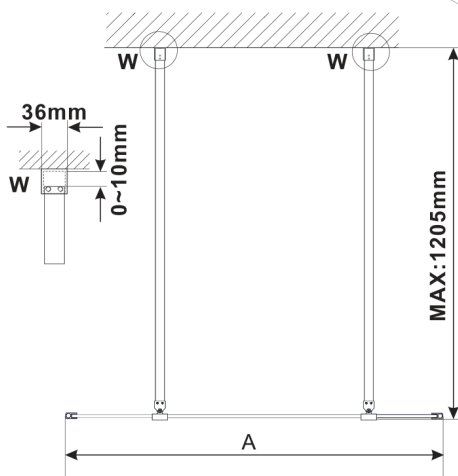

ESCA WHITE MATT jednodielna sprchová zástena do priestoru, matné sklo, 1100 mm

Objednací kód: ES1111-07

Rozmery

Šírka: 1100 mm

Výška: 2100 mm

Vlastnosti

Záruka: 3 roky

Technický list

MODEL	A, mm
ES1070, ES1170, ES1270, ES1370, ES1570	699
ES1080, ES1180, ES1280, ES1380, ES1580	799
ES1090, ES1190, ES1290, ES1390, ES1590	899
ES1010, ES1110, ES1210, ES1310, ES1510	999
ES1011, ES1111, ES1211, ES1311, ES1511	1099
ES1012, ES1112, ES1212, ES1312, ES1512	1199
ES1013, ES1113, ES1213, ES1313, ES1513	1299
ES1014, ES1114, ES1214, ES1314, ES1514	1399
ES1015, ES1115, ES1215, ES1315, ES1515	1499