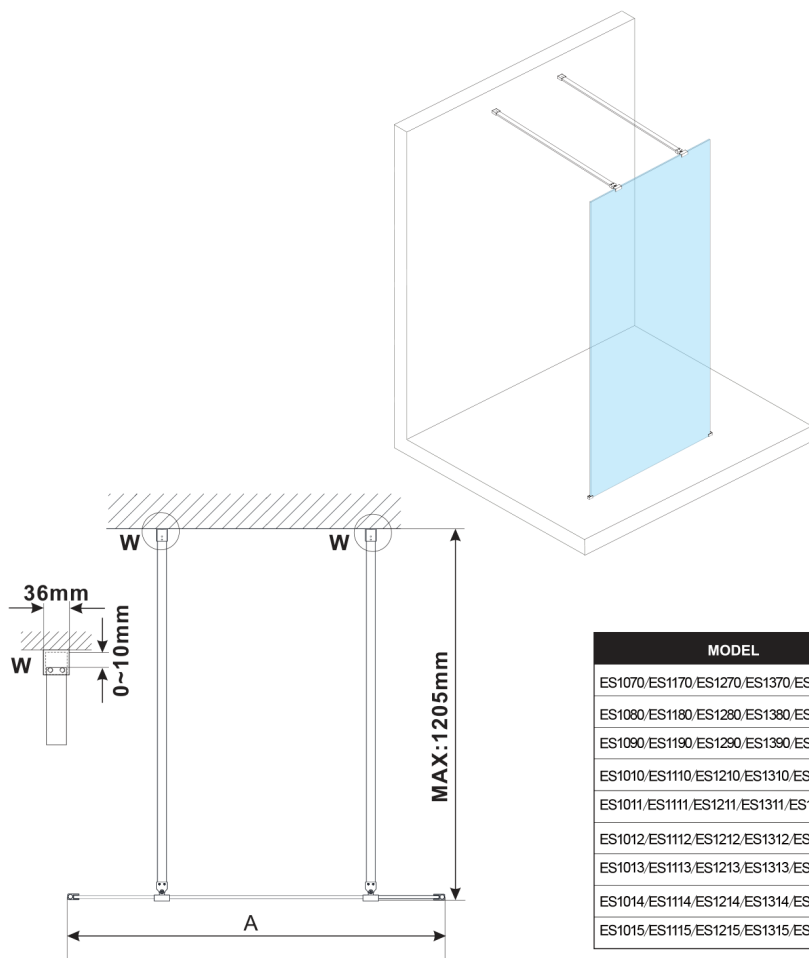

ESCA WHITE MATT jednodielna sprchová zástena do priestoru, matné sklo, 1000 mm

Objednací kód: ES1110-07

Rozmery

Šírka: 1000 mm

Výška: 2100 mm

Vlastnosti

Záruka: 3 roky

Technický list

MODEL	A,mm
ES1070/ES1170/ES1270/ES1370/ES1570	699
ES1080/ES1180/ES1280/ES1380/ES1580	799
ES1090/ES1190/ES1290/ES1390/ES1590	899
ES1010/ES1110/ES1210/ES1310/ES1510	999
ES1011/ES1111/ES1211/ES1311/ES1511	1099
ES1012/ES1112/ES1212/ES1312/ES1512	1199
ES1013/ES1113/ES1213/ES1313/ES1513	1299
ES1014/ES1114/ES1214/ES1314/ES1514	1399
ES1015/ES1115/ES1215/ES1315/ES1515	1499