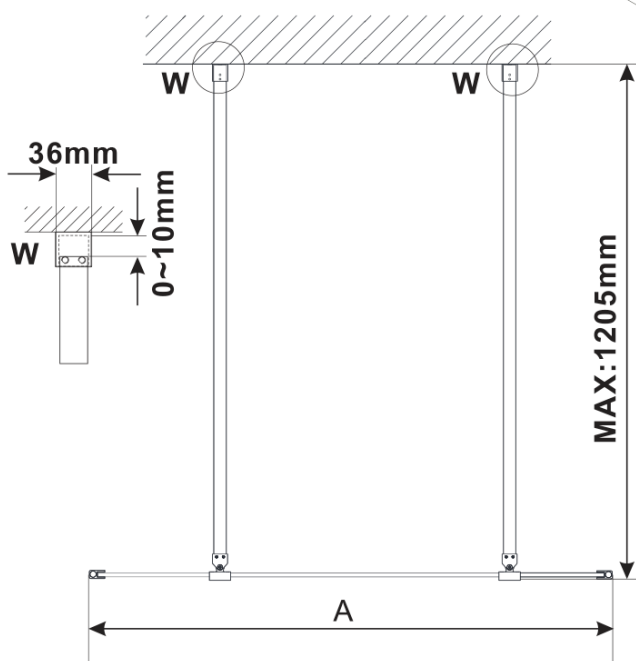

ESCA BLACK MATT jednodielna sprchová zástena do priestoru, sklo Flute , 1400 mm

Objednací kód: ES1314-06

Základné informácie

Značka: Polysan

Séria: ESCA

Rozmery

Šírka: 1400 mm

Výška: 2100 mm

Vlastnosti

Farba profilu: Čierna mat

Tvar: Jednostenná Walk

Typ výplne: Flute sklo

Úprava skla: Antidrop

Hrúbka skla: 8 mm

Hmotnosť / ks: 39.0 kg

Balenie: 3 ks

Záruka: 3 roky

Technický list

MODEL	A,mm
ES1070/ES1170/ES1270/ES1370/ES1570	699
ES1080/ES1180/ES1280/ES1380/ES1580	799
ES1090/ES1190/ES1290/ES1390/ES1590	899
ES1010/ES1110/ES1210/ES1310/ES1510	999
ES1011/ES1111/ES1211/ES1311/ES1511	1099
ES1012/ES1112/ES1212/ES1312/ES1512	1199
ES1013/ES1113/ES1213/ES1313/ES1513	1299
ES1014/ES1114/ES1214/ES1314/ES1514	1399
ES1015/ES1115/ES1215/ES1315/ES1515	1499