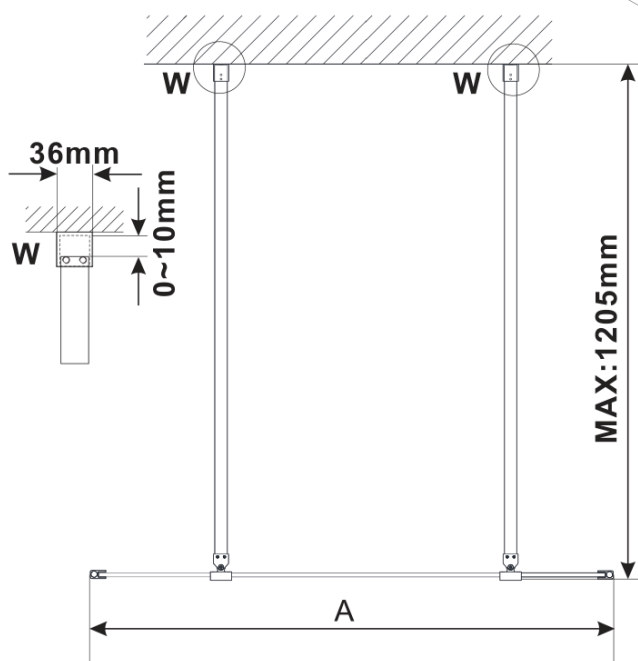

## Rozmery

Šírka: 1400 mm

Výška: 2100 mm

## Vlastnosti

Farba profilu: Čierna mat

Tvar: Jednostenná Walk

Typ výplne: Flute sklo

Úprava skla: Antidrop

Hrúbka skla: 8 mm

Hmotnosť / ks: 39.0 kg

Balenie: 3 ks

## Technický list

MODEL	A,mm
ES1070/ES1170/ES1270/ES1370/ES1570	699
ES1080/ES1180/ES1280/ES1380/ES1580	799
ES1090/ES1190/ES1290/ES1390/ES1590	899
ES1010/ES1110/ES1210/ES1310/ES1510	999
ES1011/ES1111/ES1211/ES1311/ES1511	1099
ES1012/ES1112/ES1212/ES1312/ES1512	1199
ES1013/ES1113/ES1213/ES1313/ES1513	1299
ES1014/ES1114/ES1214/ES1314/ES1514	1399
ES1015/ES1115/ES1215/ES1315/ES1515	1499