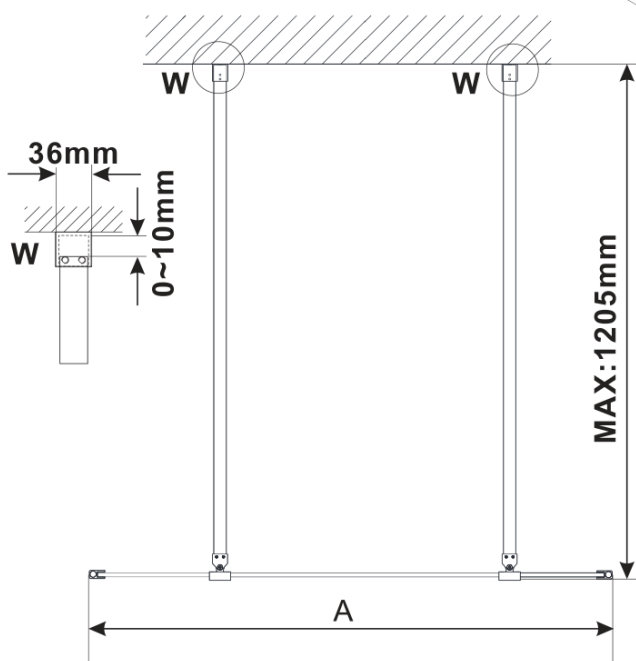

ESCA BLACK MATT jednodielna sprchová zástena do priestoru, sklo Flute , 1400 mm

Objednací kód: ES1314-06

Základné informácie

Značka: Polysan

Séria: ESCA

Rozmery

Šírka: 1400 mm

Výška: 2100 mm

Vlastnosti

Farba profilu: Čierna mat

Tvar: Jednostenná Walk

Typ výplne: Flute sklo

Úprava skla: Antidrop

Hrúbka skla: 8 mm

Hmotnosť / ks: 39.0 kg

Balenie: 3 ks

Záruka: 3 roky

Technický list

| MODEL | A,mm |
|------------------------------------|------|
| ES1070/ES1170/ES1270/ES1370/ES1570 | 699 |
| ES1080/ES1180/ES1280/ES1380/ES1580 | 799 |
| ES1090/ES1190/ES1290/ES1390/ES1590 | 899 |
| ES1010/ES1110/ES1210/ES1310/ES1510 | 999 |
| ES1011/ES1111/ES1211/ES1311/ES1511 | 1099 |
| ES1012/ES1112/ES1212/ES1312/ES1512 | 1199 |
| ES1013/ES1113/ES1213/ES1313/ES1513 | 1299 |
| ES1014/ES1114/ES1214/ES1314/ES1514 | 1399 |
| ES1015/ES1115/ES1215/ES1315/ES1515 | 1499 |