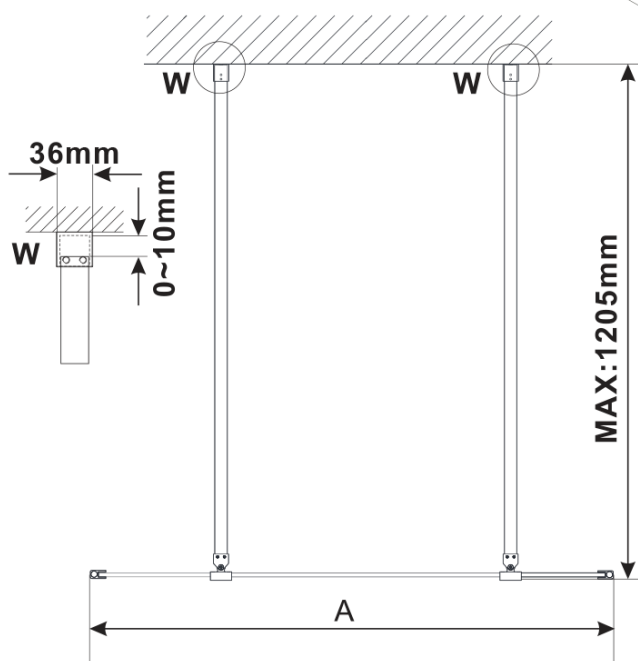

## Rozmery

Šírka: 1300 mm

Výška: 2100 mm

## Vlastnosti

Farba profilu: Čierna mat

Tvar: Jednostenná Walk

Typ výplne: Flute sklo

Úprava skla: Antidrop

Hrúbka skla: 8 mm

Hmotnosť / ks: 39.0 kg

Balenie: 3 ks

## Technický list

MODEL	A,mm
ES1070/ES1170/ES1270/ES1370/ES1570	699
ES1080/ES1180/ES1280/ES1380/ES1580	799
ES1090/ES1190/ES1290/ES1390/ES1590	899
ES1010/ES1110/ES1210/ES1310/ES1510	999
ES1011/ES1111/ES1211/ES1311/ES1511	1099
ES1012/ES1112/ES1212/ES1312/ES1512	1199
ES1013/ES1113/ES1213/ES1313/ES1513	1299
ES1014/ES1114/ES1214/ES1314/ES1514	1399
ES1015/ES1115/ES1215/ES1315/ES1515	1499