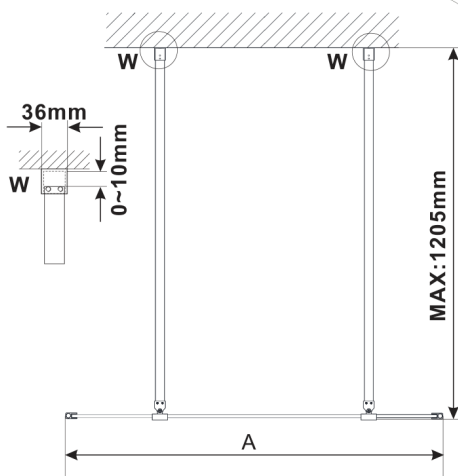

ESCA BLACK MATT jednodielna sprchová zástena do priestoru, sklo Flute , 1200 mm

Objednací kód: ES1312-06

Rozmery

Šírka: 1200 mm

Výška: 2100 mm

Vlastnosti

Záruka: 3 roky

Technický list

MODEL	A,mm
ES1070,ES1170,ES1270,ES1370,ES1570	699
ES1080,ES1180,ES1280,ES1380,ES1580	799
ES1090,ES1190,ES1290,ES1390,ES1590	899
ES1010,ES1110,ES1210,ES1310,ES1510	999
ES1011,ES1111,ES1211,ES1311,ES1511	1099
ES1012,ES1112,ES1212,ES1312,ES1512	1199
ES1013,ES1113,ES1213,ES1313,ES1513	1299
ES1014,ES1114,ES1214,ES1314,ES1514	1399
ES1015,ES1115,ES1215,ES1315,ES1515	1499