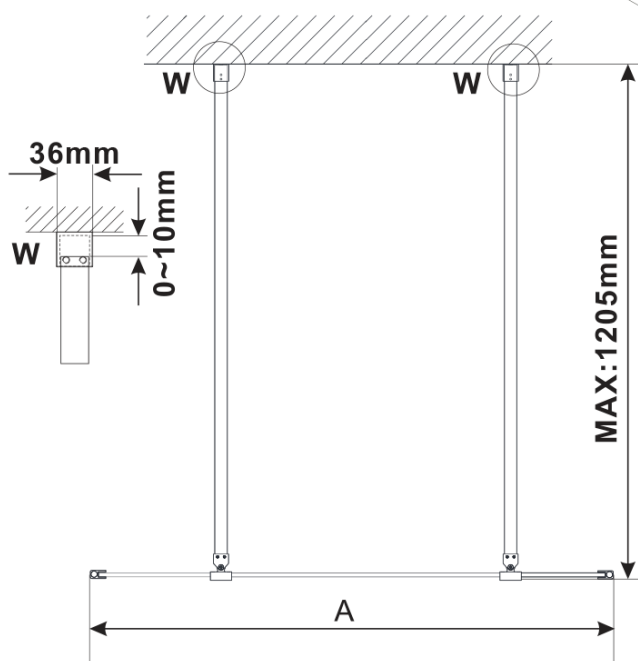

ESCA BLACK MATT jednodielna sprchová zástena do priestoru, sklo Flute , 1000 mm

Objednací kód: ES1310-06

Základné informácie

Značka: Polysan

Séria: ESCA

Rozmery

Šírka: 1000 mm

Výška: 2100 mm

Vlastnosti

Farba profilu: Čierna mat

Tvar: Jednostenná Walk

Typ výplne: Flute sklo

Úprava skla: Antidrop

Hrúbka skla: 8 mm

Hmotnosť / ks: 39.0 kg

Balenie: 3 ks

Záruka: 3 roky

Technický list

MODEL	A,mm
ES1070/ES1170/ES1270/ES1370/ES1570	699
ES1080/ES1180/ES1280/ES1380/ES1580	799
ES1090/ES1190/ES1290/ES1390/ES1590	899
ES1010/ES1110/ES1210/ES1310/ES1510	999
ES1011/ES1111/ES1211/ES1311/ES1511	1099
ES1012/ES1112/ES1212/ES1312/ES1512	1199
ES1013/ES1113/ES1213/ES1313/ES1513	1299
ES1014/ES1114/ES1214/ES1314/ES1514	1399
ES1015/ES1115/ES1215/ES1315/ES1515	1499