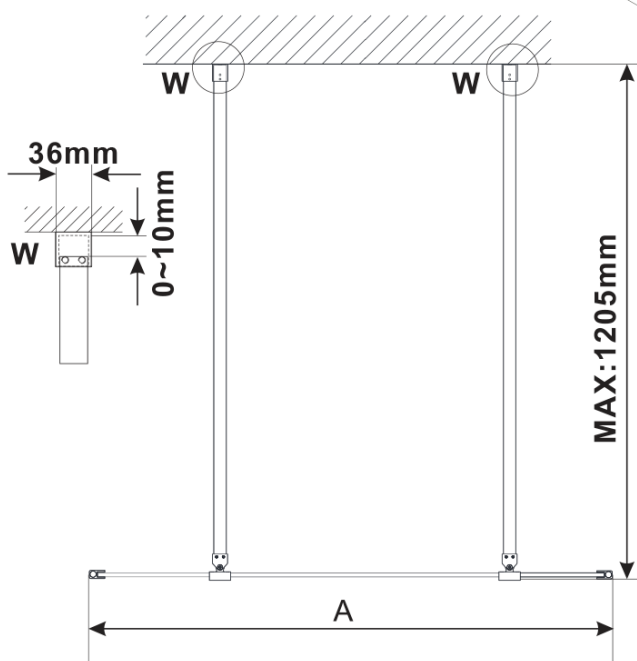

ESCA BLACK MATT jednodielna sprchová zástena do priestoru, dymové sklo, 1500 mm

Objednací kód: ES1215-06

Základné informácie

Značka: Polysan

Séria: ESCA

Rozmery

Šírka: 1500 mm

Výška: 2100 mm

Vlastnosti

Farba profilu: Čierna mat

Tvar: Jednostenná Walk

Typ výplne: Dymové sklo

Úprava skla: Antidrop

Hrúbka skla: 8 mm

Hmotnosť / ks: 71.0 kg

Balenie: 3 ks

Záruka: 3 roky

ESCA BLACK MATT jednodielna sprchová zástena do priestoru, dymové sklo, 1500 mm

Technický list

MODEL	A,mm
ES1070/ES1170/ES1270/ES1370/ES1570	699
ES1080/ES1180/ES1280/ES1380/ES1580	799
ES1090/ES1190/ES1290/ES1390/ES1590	899
ES1010/ES1110/ES1210/ES1310/ES1510	999
ES1011/ES1111/ES1211/ES1311/ES1511	1099
ES1012/ES1112/ES1212/ES1312/ES1512	1199
ES1013/ES1113/ES1213/ES1313/ES1513	1299
ES1014/ES1114/ES1214/ES1314/ES1514	1399
ES1015/ES1115/ES1215/ES1315/ES1515	1499