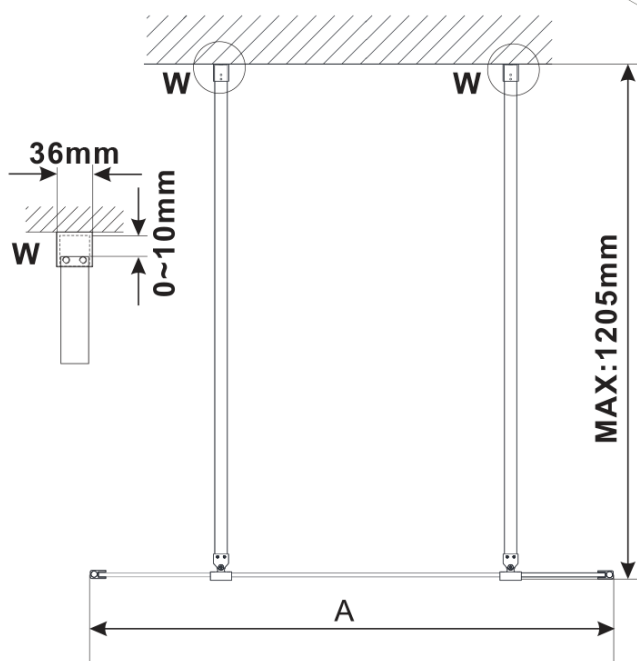

ESCA BLACK MATT jednodielna sprchová zástena do priestoru, dymové sklo, 1300 mm

Objednací kód: ES1213-06

Základné informácie

Značka: Polysan

Séria: ESCA

Rozmery

Šírka: 1300 mm

Výška: 2100 mm

Vlastnosti

Farba profilu: Čierna mat

Tvar: Jednostenná Walk

Typ výplne: Dymové sklo

Úprava skla: Antidrop

Hrúbka skla: 8 mm

Hmotnosť / ks: 71.0 kg

Balenie: 3 ks

Záruka: 3 roky

Technický list

MODEL	A,mm
ES1070/ES1170/ES1270/ES1370/ES1570	699
ES1080/ES1180/ES1280/ES1380/ES1580	799
ES1090/ES1190/ES1290/ES1390/ES1590	899
ES1010/ES1110/ES1210/ES1310/ES1510	999
ES1011/ES1111/ES1211/ES1311/ES1511	1099
ES1012/ES1112/ES1212/ES1312/ES1512	1199
ES1013/ES1113/ES1213/ES1313/ES1513	1299
ES1014/ES1114/ES1214/ES1314/ES1514	1399
ES1015/ES1115/ES1215/ES1315/ES1515	1499