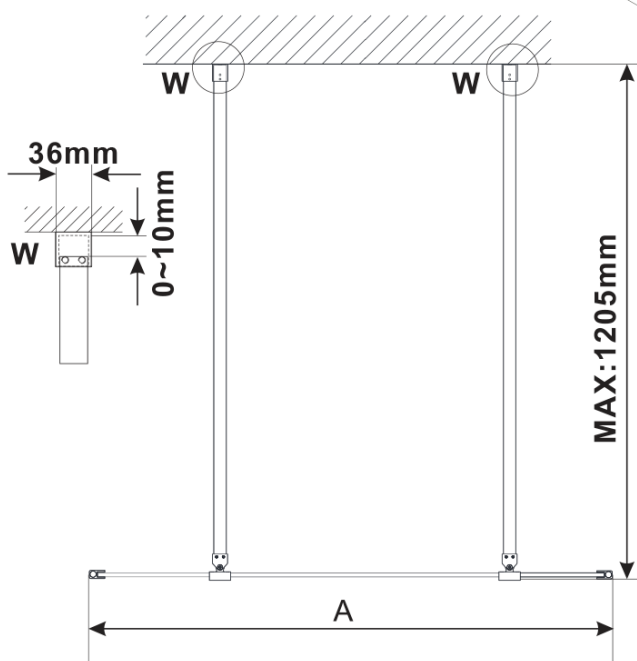

ESCA BLACK MATT jednodielna sprchová zástena do priestoru, dymové sklo, 1200 mm

Objednací kód: ES1212-06

Základné informácie

Značka: Polysan

Séria: ESCA

Rozmery

Šírka: 1200 mm

Výška: 2100 mm

Vlastnosti

Farba profilu: Čierna mat

Tvar: Jednostenná Walk

Typ výplne: Dymové sklo

Úprava skla: Antidrop

Hrúbka skla: 8 mm

Hmotnosť / ks: 66.0 kg

Balenie: 3 ks

Záruka: 3 roky

Technický list

MODEL	A,mm
ES1070/ES1170/ES1270/ES1370/ES1570	699
ES1080/ES1180/ES1280/ES1380/ES1580	799
ES1090/ES1190/ES1290/ES1390/ES1590	899
ES1010/ES1110/ES1210/ES1310/ES1510	999
ES1011/ES1111/ES1211/ES1311/ES1511	1099
ES1012/ES1112/ES1212/ES1312/ES1512	1199
ES1013/ES1113/ES1213/ES1313/ES1513	1299
ES1014/ES1114/ES1214/ES1314/ES1514	1399
ES1015/ES1115/ES1215/ES1315/ES1515	1499