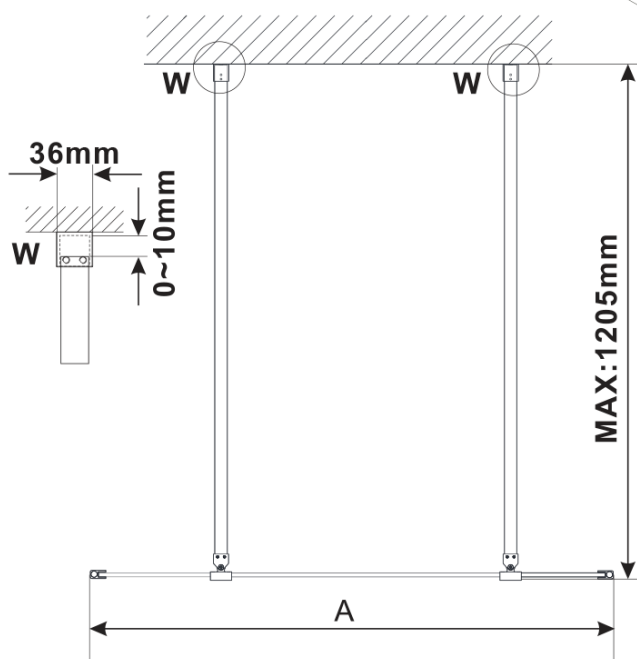

ESCA BLACK MATT jednodielna sprchová zástena do priestoru, dymové sklo, 1100 mm

Objednací kód: ES1211-06

Základné informácie

Značka: Polysan

Séria: ESCA

Rozmery

Šírka: 1100 mm

Výška: 2100 mm

Vlastnosti

Farba profilu: Čierna mat

Tvar: Jednostenná Walk

Typ výplne: Dymové sklo

Úprava skla: Antidrop

Hrúbka skla: 8 mm

Hmotnosť / ks: 58.0 kg

Balenie: 3 ks

Záruka: 3 roky

Technický list

MODEL	A,mm
ES1070/ES1170/ES1270/ES1370/ES1570	699
ES1080/ES1180/ES1280/ES1380/ES1580	799
ES1090/ES1190/ES1290/ES1390/ES1590	899
ES1010/ES1110/ES1210/ES1310/ES1510	999
ES1011/ES1111/ES1211/ES1311/ES1511	1099
ES1012/ES1112/ES1212/ES1312/ES1512	1199
ES1013/ES1113/ES1213/ES1313/ES1513	1299
ES1014/ES1114/ES1214/ES1314/ES1514	1399
ES1015/ES1115/ES1215/ES1315/ES1515	1499